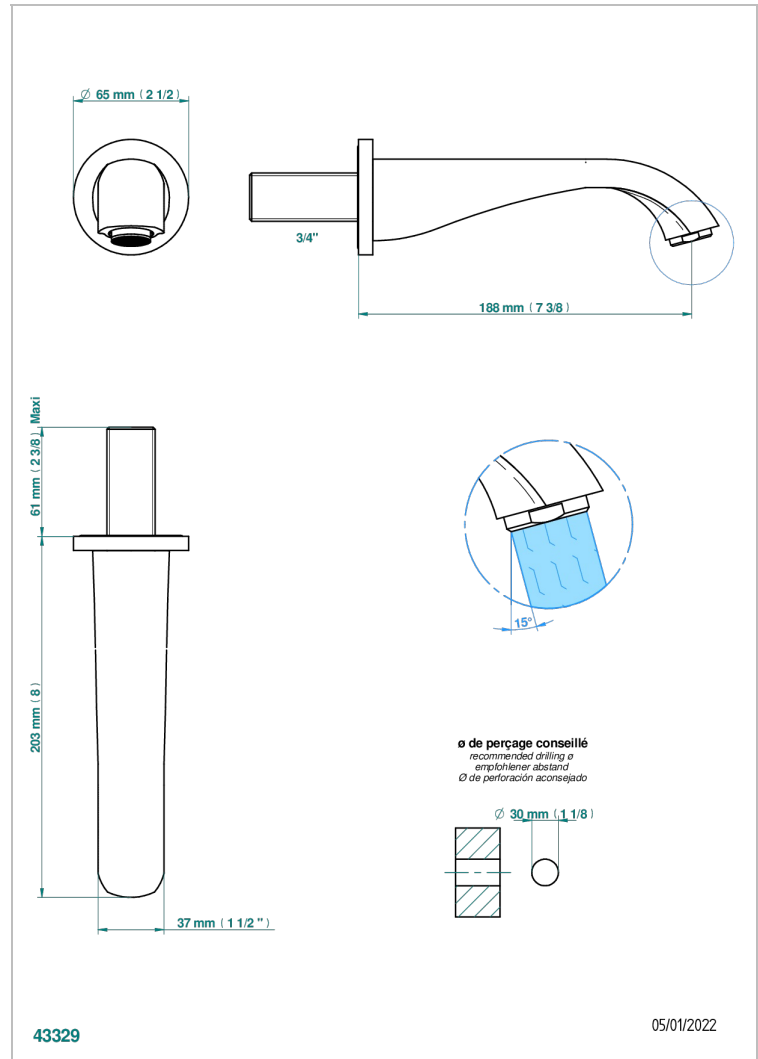

# DIPLOMATE BAGUES LISSES

U4A-43GB

Bec de lavabo mural 3/4 sans té - bec goliath

THG<sup>®</sup>  
PARIS

## CARACTÉRISTIQUES

- Diplomate Bagues lisses
- Bec de lavabo mural 3/4 sans té - bec goliath