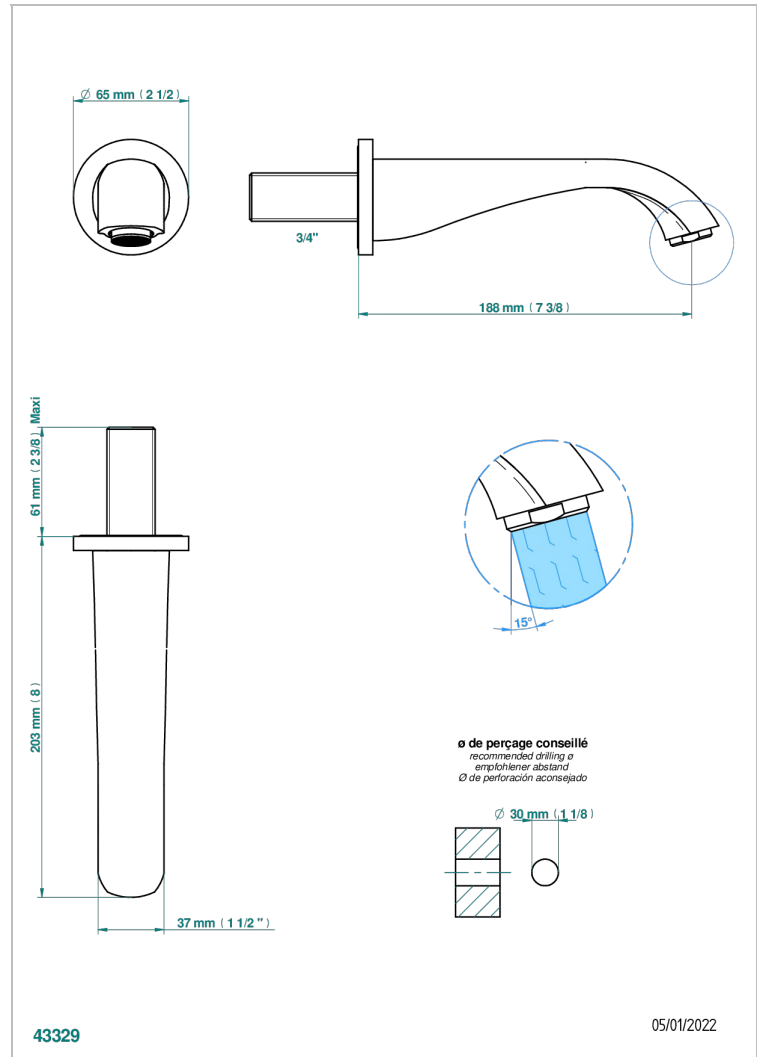

# MOSSI CRISTAL CLAIR

A2N-43GB

Bec de lavabo mural 3/4 sans té - bec goliath

THG<sup>®</sup>  
PARIS

## CARACTÉRISTIQUES

- Mossi Cristal clair
- Bec de lavabo mural 3/4 sans té - bec goliath