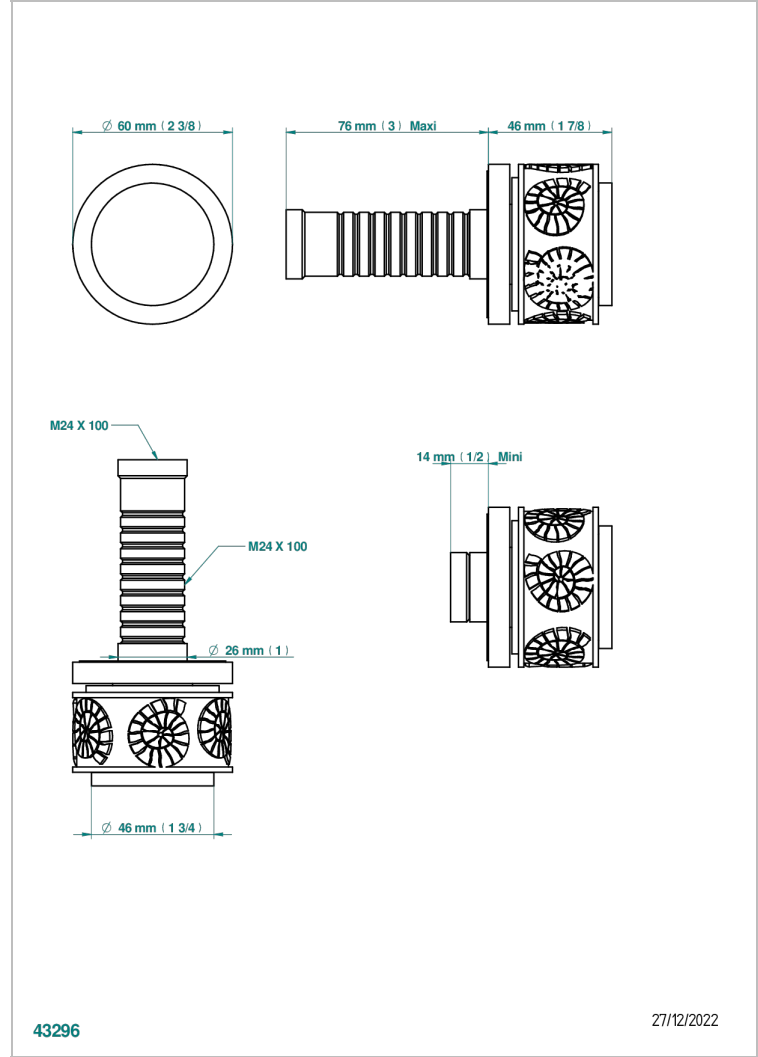

Garniture sans tête (croisillon, rosace et allonge) pour robinet d'arrêt 1/2" ref.30/CA & 30/HA et 3/4" ref.32/CA & 32/HA ou inverseur ref.50/4VMA

### CARACTÉRISTIQUES

- New Island
- Garniture sans tête (croisillon, rosace et allonge) pour robinet d'arrêt 1/2" ref.30/CA & 30/HA et 3/4" ref.32/CA & 32/HA ou inverseur ref.50/4VMA

### PRODUITS ASSOCIÉS

- Ref. G00-32CUSA Robinet d'arrêt à encastrer 3/4" côté froid tête 1/4 tour fermeture gauche -standard américain sans garniture
- Ref. G00-32HUSA Robinet d'arrêt à encastrer 3/4" côté chaud tête 1/4 tour fermeture droite - standard américain sans garniture
- Ref. G00-30CUSA Robinet d'arrêt a encastrer 1/2 " cote froid tete 1/4 tour fermeture gauche - standard americain sans garniture
- Ref. G00-30HUSA Robinet d'arrêt a encastrer 1/2 " cote chaud tete 1/4 tour fermeture droite - standard americain sans garniture