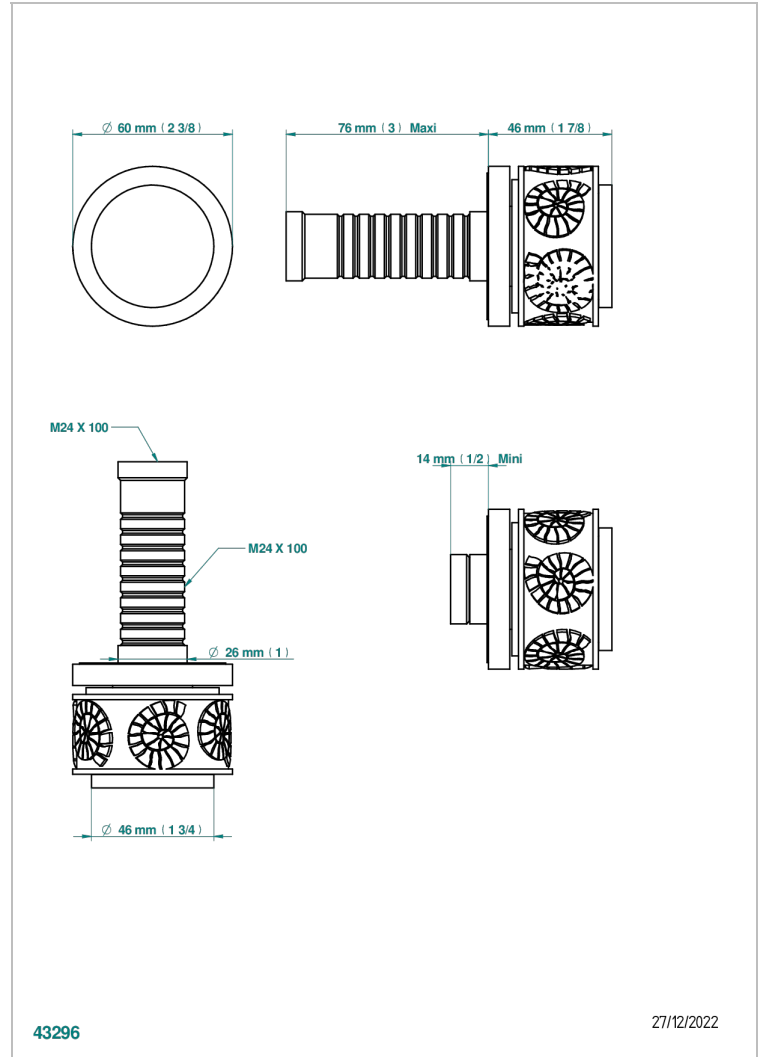

Parte externa para llave de paso mural ref. 30 & 32 y para inversor mural ref. 50/4/VM (mando, rosetón y alargador, sin cartucho)

CARACTERÍSTICAS

- New Island
- Parte externa para llave de paso mural ref. 30 & 32 y para inversor mural ref. 50/4/VM (mando, rosetón y alargador, sin cartucho)

PRODUCTOS RELACIONADOS

- Ref. G00-32CUSA Robinet d'arrêt à encastrer 3/4" côté froid tête 1/4 tour fermeture gauche -standard américain sans garniture
- Ref. G00-32HUSA Robinet d'arrêt à encastrer 3/4" côté chaud tête 1/4 tour fermeture droite - standard américain sans garniture
- Ref. G00-30CUSA Robinet d'arrêt a encastrer 1/2 " cote froid tete 1/4 tour fermeture gauche - standard americain sans garniture
- Ref. G00-30HUSA Robinet d'arrêt a encastrer 1/2 " cote chaud tete 1/4 tour fermeture droite - standard americain sans garniture