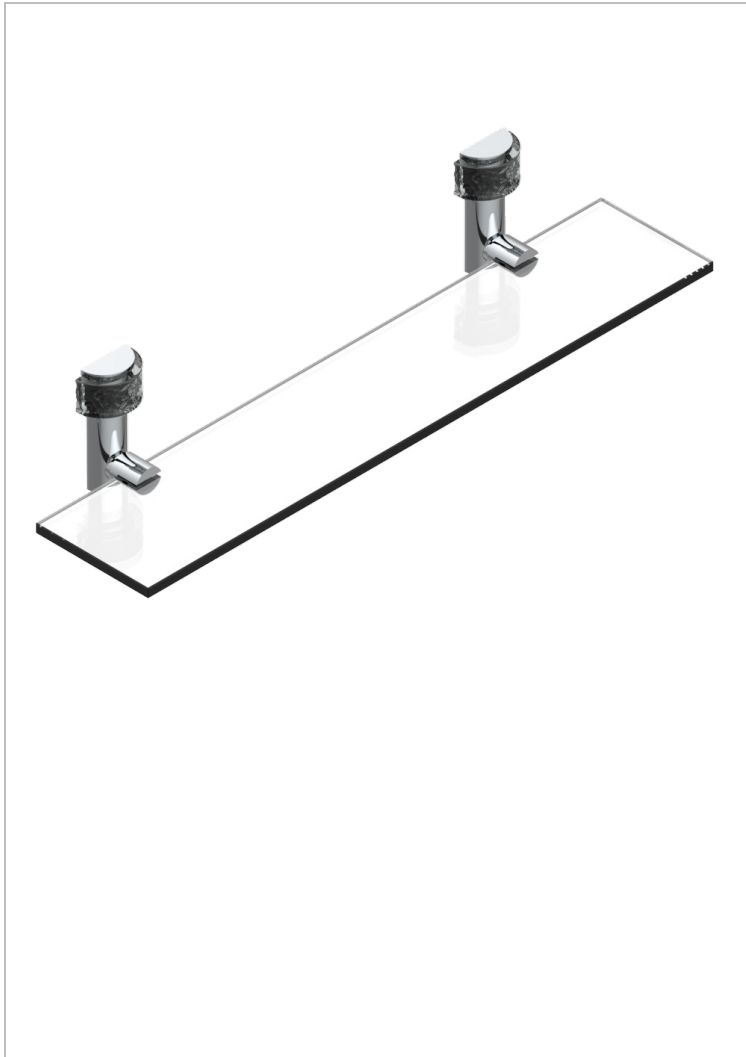

# NEW PARADISE

U5P-564

Repisa con soportes

THG<sup>®</sup>  
PARIS

## CARACTERÍSTICAS

- New Paradise
- Repisa con soportes

## ACABADOS DISPONIBLES

Bronce claro - D01  
Cerámica negra mate - D30  
Cromo - A02  
Cromo mate - C02  
Dorado - F01  
Dorado mate - F07

Dorado pálido mate (sin barniz) - F31  
Níquel - B01  
Níquel mate - C01  
Níquel viejo - H28  
Pvd blush - H62  
Pvd blush mate - H60