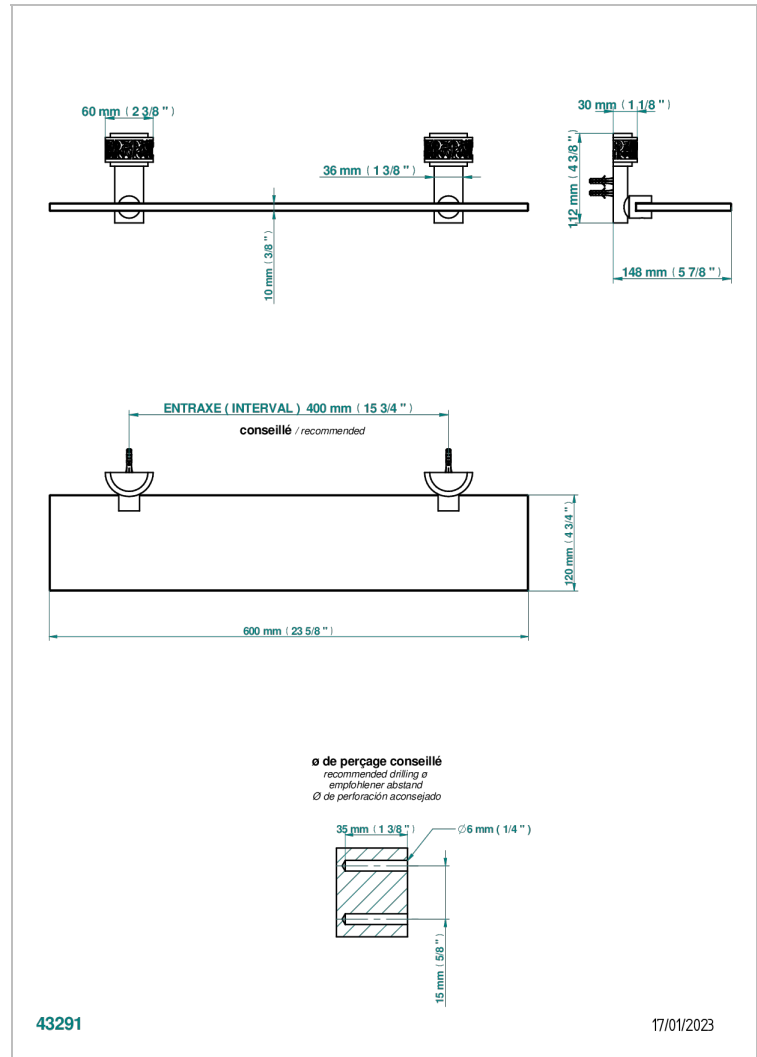

# NEW PARADISE

U5P-564

Repisa con soportes

THG<sup>®</sup>  
PARIS

## CARACTERÍSTICAS

- New Paradise
- Repisa con soportes