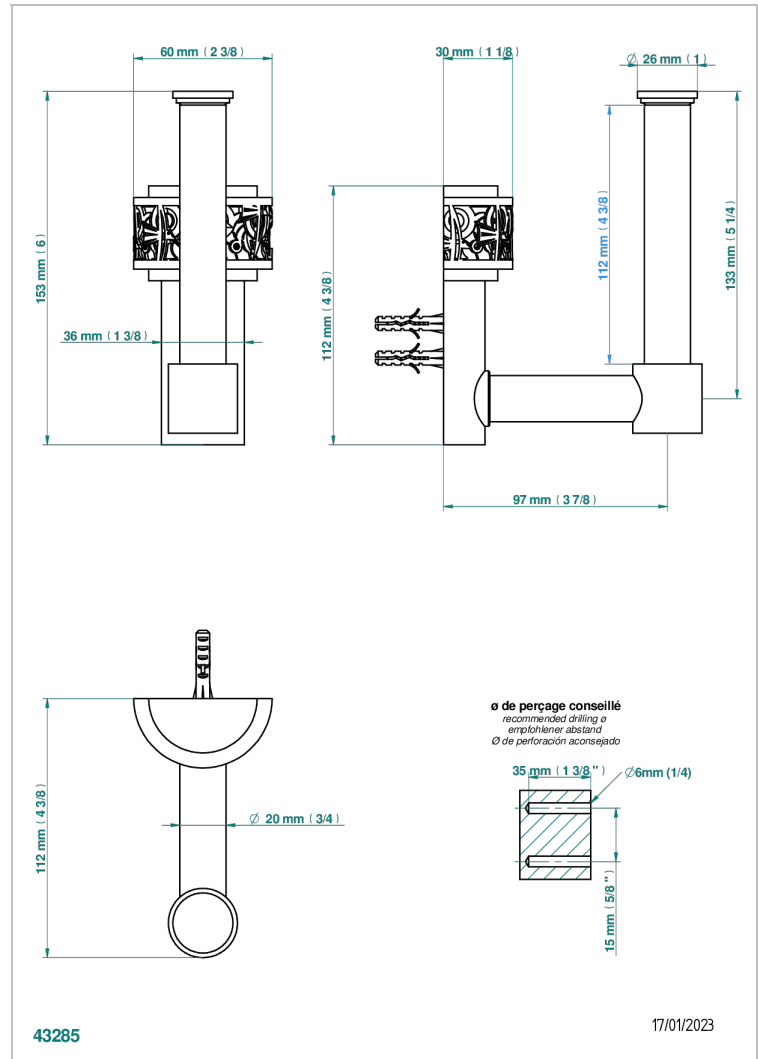

NEW PARADISE

U5P-542

Portarrollo vertical

THG[®]
PARIS

CARACTERÍSTICAS

- New Paradise
- Portarrollo vertical

ACABADOS DISPONIBLES

Bronce claro - D01
Cerámica negra mate - D30
Cromo - A02
Cromo mate - C02
Dorado - F01
Dorado mate - F07