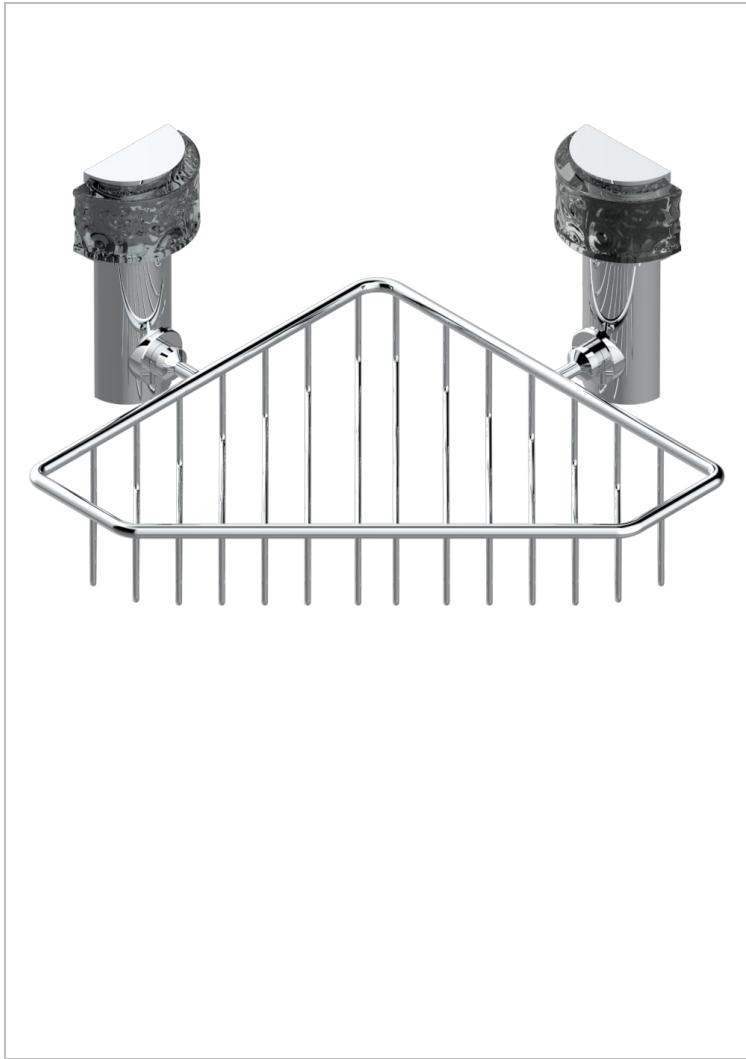

NEW PARADISE

U5P-3623

Porte-savon fil d'angle 200x200 mm avec rosaces

THG
PARIS

CARACTÉRISTIQUES

- New Paradise
- Porte-savon fil d'angle 200x200 mm avec rosaces

FINITIONS DISPONIBLES

Bronze clair - D01
Chromé - A02
Chromé mat - C02
Doré brillant - F01
Doré mat - F07
Nickel brillant - B01

Nickel mat - C01
Noir mat céramique - D30
Or pâle mat - F31
Pvd blush - H62
Pvd blush mat - H60
Pvd couleur bronze brown - F33

Pvd couleur bronze brown - mat - F34
Pvd couleur doré - H52
Pvd couleur doré mat - H53
Pvd couleur laiton - H49
Pvd couleur laiton mat - H50
Pvd couleur nickel - H55