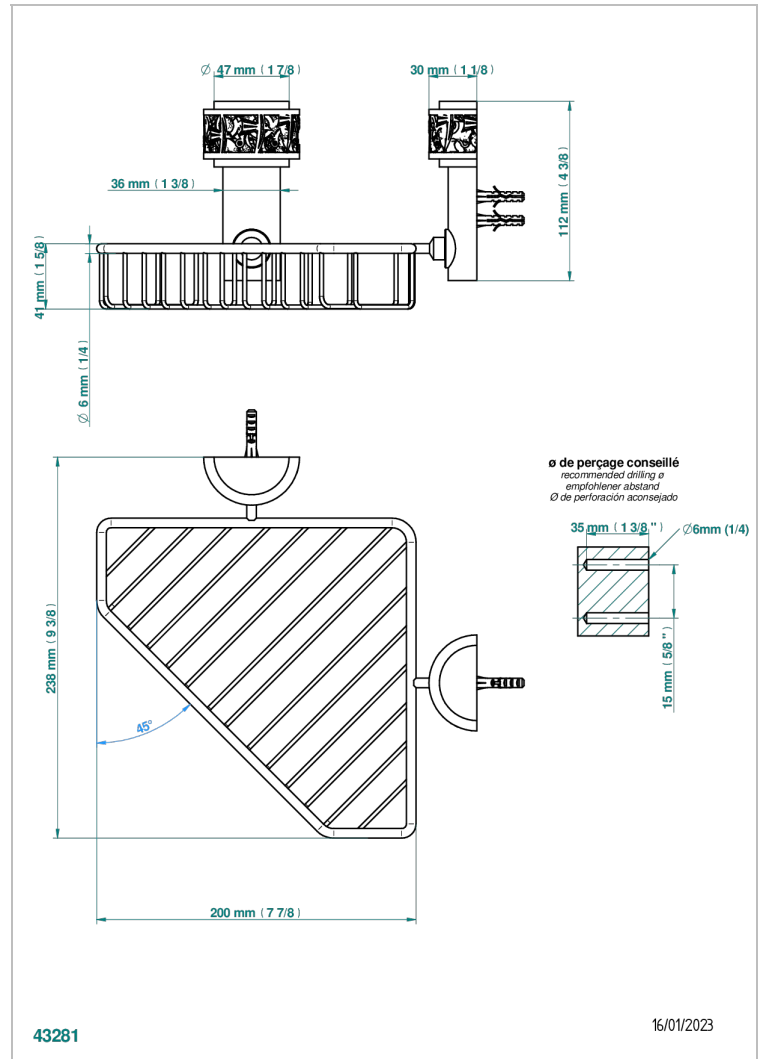

NEW PARADISE

U5P-3623

Porte-savon fil d'angle 200x200 mm avec rosaces

THG
PARIS

CARACTÉRISTIQUES

- New Paradise
- Porte-savon fil d'angle 200x200 mm avec rosaces

FINITIONS DISPONIBLES

Bronze clair - D01
Chromé - A02
Chromé mat - C02
Doré brillant - F01
Doré mat - F07
Nickel brillant - B01

Nickel mat - C01
Noir mat céramique - D30
Or pâle mat - F31
Pvd blush - H62
Pvd blush mat - H60
Pvd couleur bronze brown - F33

Pvd couleur bronze brown - mat - F34
Pvd couleur doré - H52
Pvd couleur doré mat - H53
Pvd couleur laiton - H49
Pvd couleur laiton mat - H50
Pvd couleur nickel - H55