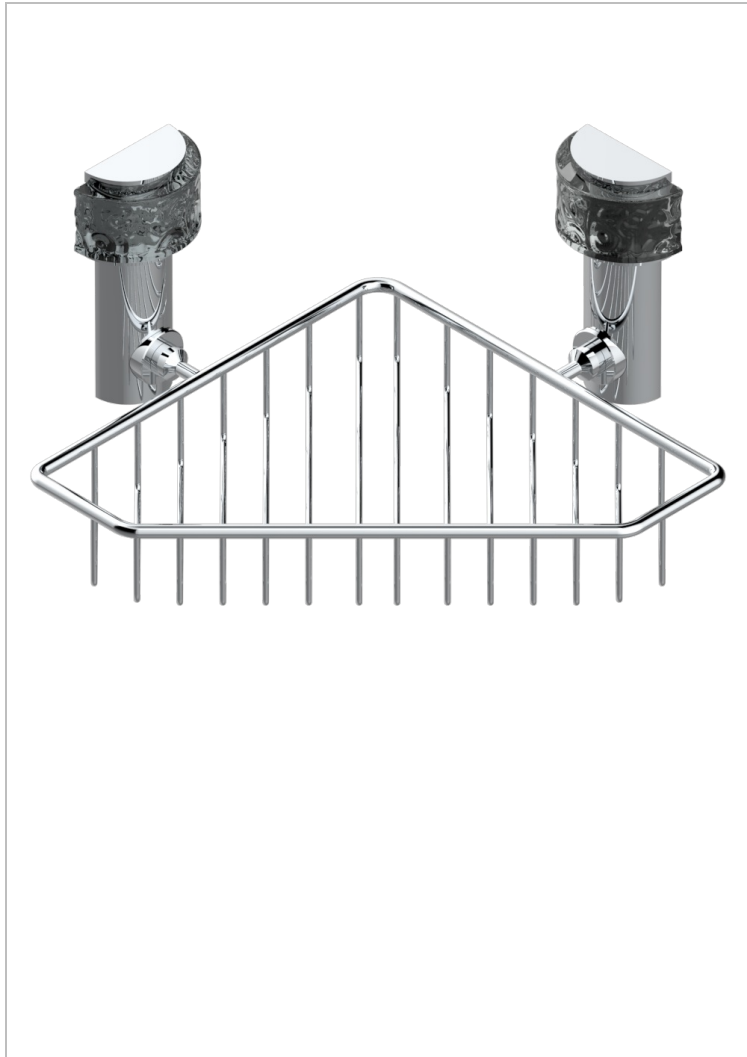

NEW PARADISE

U5P-3623

Seifenkorb Eckeinbau 200 x 200 mm mit Rosette

THG[®]
PARIS

EIGENSCHAFTEN

- New Paradise
- Seifenkorb Eckeinbau 200 x 200 mm mit Rosette

VERFÜGBARE OBERFLÄCHEN

Altnickel - H28
Blassgold matt unlackiert - F31
Bronze hell - D01
Chrom - A02
Chrom matt - C02
Gold - F01

Gold matt - F07
Mattschwarz keramik - D30
Nickel matt - C01
Pvd blush - H62
Pvd blush matt - H60
Pvd bronze braun - F33

Pvd bronze braun matt - F34
Pvd gold - H52
Pvd gold matt - H53
Pvd graphite - H64
Pvd graphite matt - H65
Pvd messing - H49