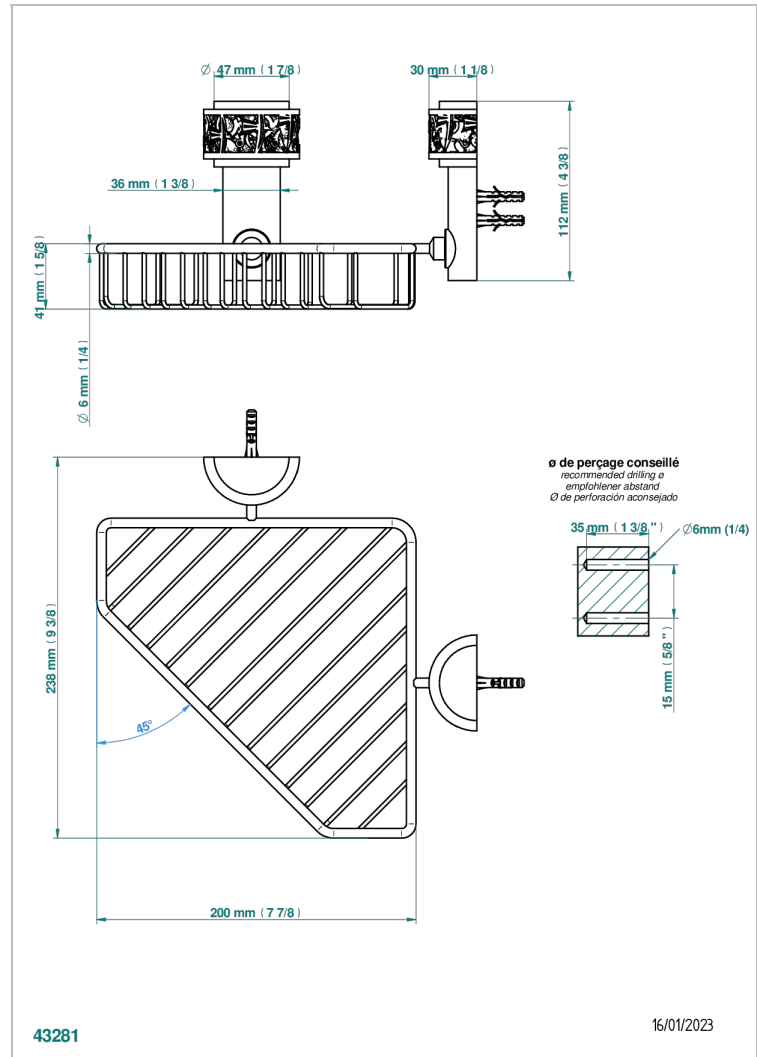

NEW PARADISE

U5P-3623

Seifenkorb Eckeinbau 200 x 200 mm mit Rosette

THG[®]
PARIS

EIGENSCHAFTEN

- New Paradise
- Seifenkorb Eckeinbau 200 x 200 mm mit Rosette

VERFÜGBARE OBERFLÄCHEN

Altnickel - H28
Blassgold matt unlackiert - F31
Bronze hell - D01
Chrom - A02
Chrom matt - C02
Gold - F01