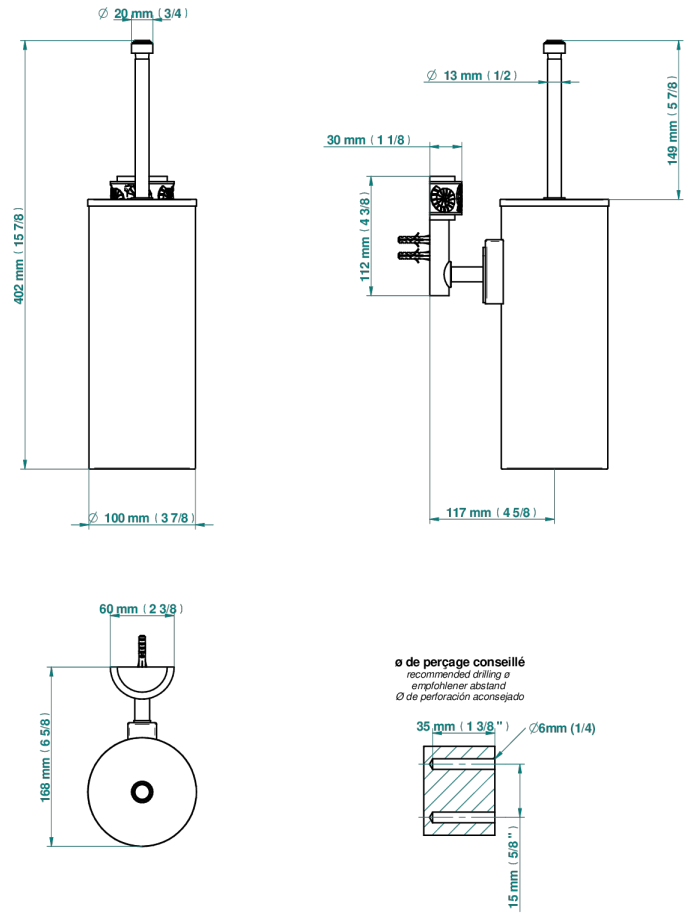

NEW ISLAND

U5N-4720C

Escobillero mural y escobilla con tapa

THG[®]
PARIS

43273

05/01/2023

CARACTERÍSTICAS

- New Island
- Escobillero mural y escobilla con tapa

ACABADOS DISPONIBLES

Bronce claro - D01
Cerámica negra mate - D30
Cromo - A02
Cromo mate - C02
Dorado - F01
Dorado mate - F07

Dorado pálido mate (sin barniz) - F31
Níquel - B01
Níquel mate - C01
Níquel viejo - H28
Pvd blush - H62
Pvd blush mate - H60