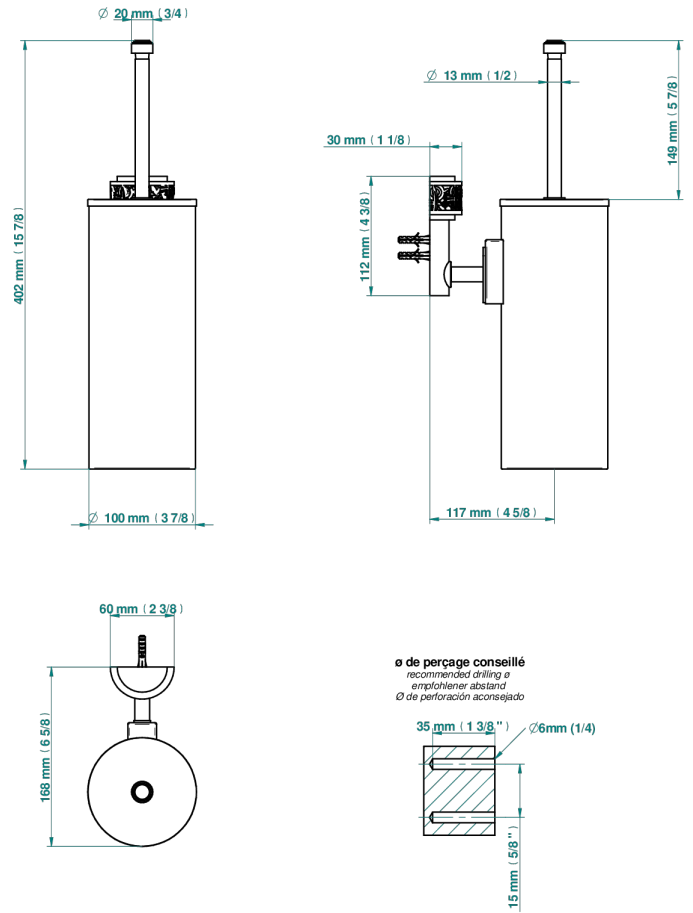

# NEW PARADISE

U5P-4720C

Escobillero mural y escobilla con tapa

THG<sup>®</sup>  
PARIS

## CARACTERÍSTICAS

- New Paradise
- Escobillero mural y escobilla con tapa