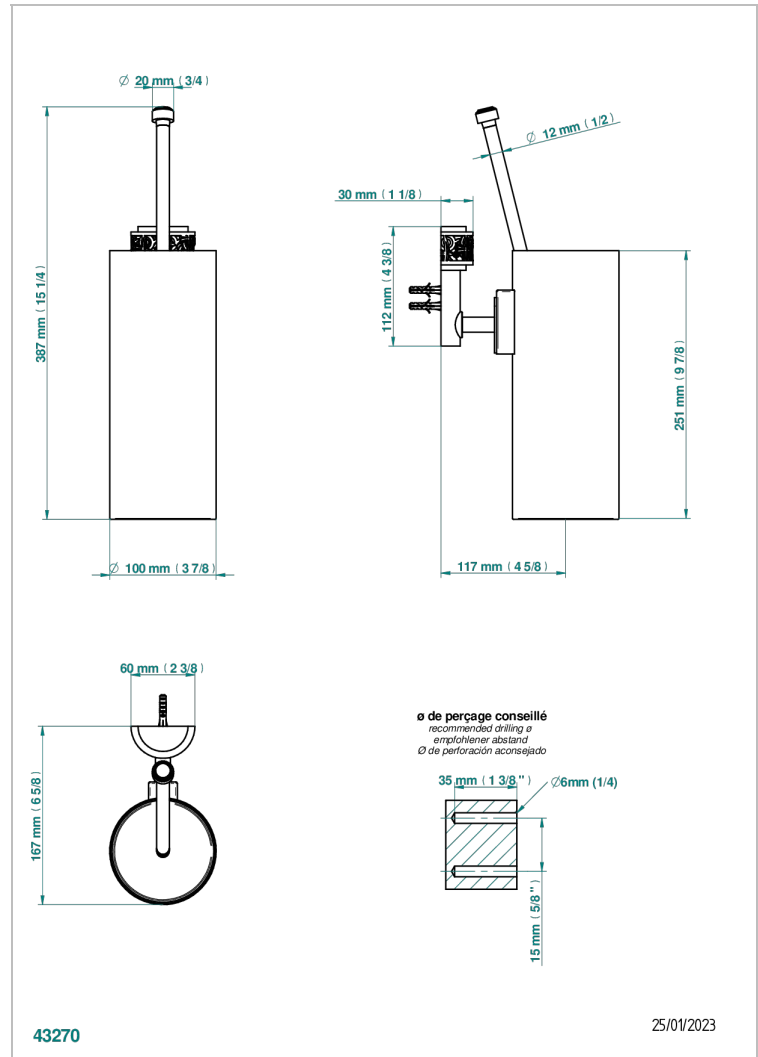

# NEW PARADISE

U5P-4720

Pot à balai mural en métal, avec balai sans couvercle

THG<sup>®</sup>  
PARIS

## CARACTÉRISTIQUES

- New Paradise
- Pot à balai mural en métal, avec balai sans couvercle

## FINITIONS DISPONIBLES

Bronze clair - D01  
Chromé - A02  
Chromé mat - C02  
Doré brillant - F01  
Doré mat - F07  
Nickel brillant - B01

Nickel mat - C01  
Noir mat céramique - D30  
Or pâle mat - F31  
Pvd blush - H62  
Pvd blush mat - H60  
Pvd couleur bronze brown - F33