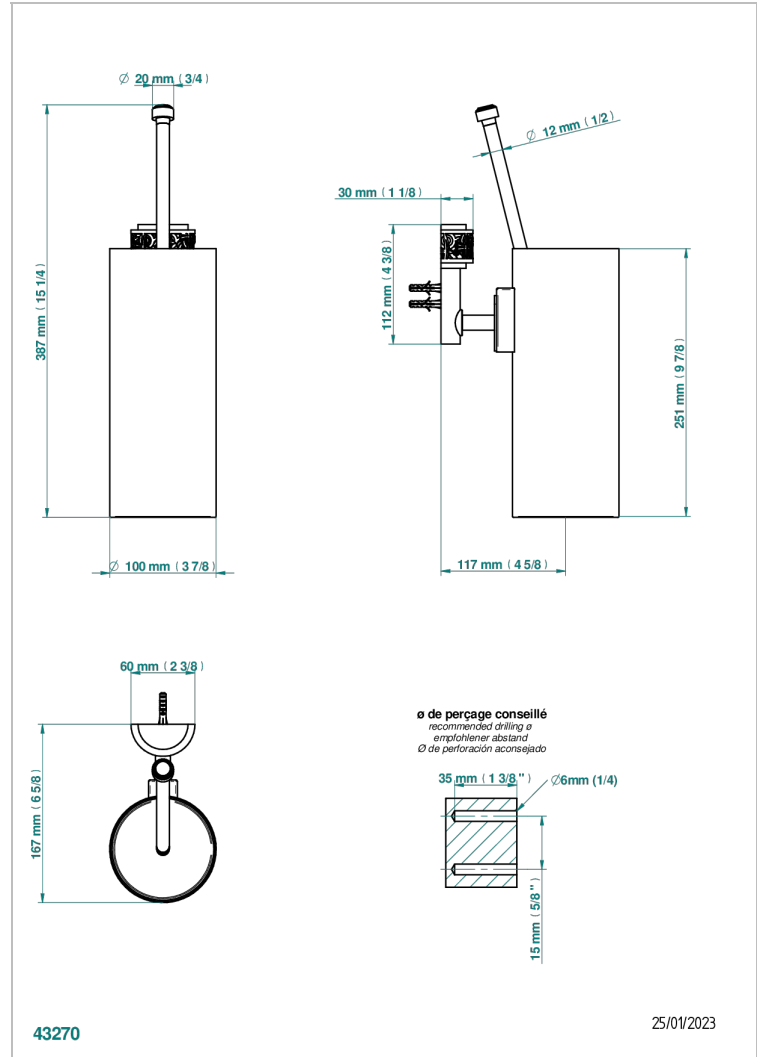

NEW PARADISE

U5P-4720

Escobillero mural sin tapa, con escobilla

THG[®]
PARIS

CARACTERÍSTICAS

- New Paradise
- Escobillero mural sin tapa, con escobilla

ACABADOS DISPONIBLES

Bronce claro - D01
Cerámica negra mate - D30
Cromo - A02
Cromo mate - C02
Dorado - F01
Dorado mate - F07