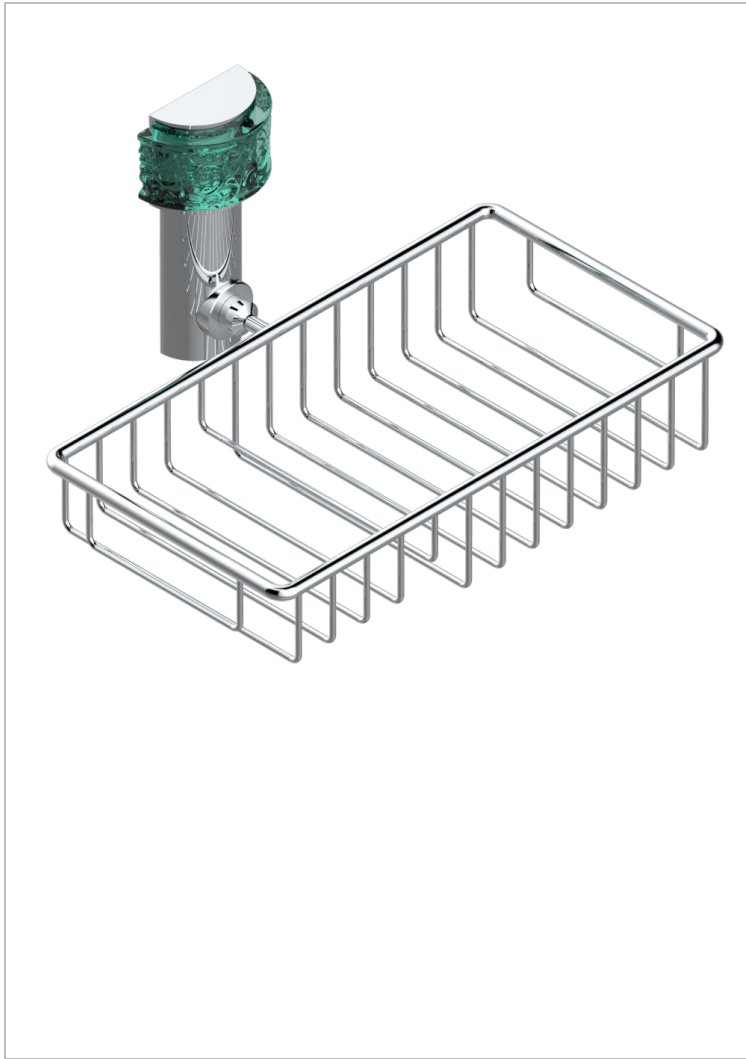

NEW ISLAND

U5N-2620

Porte-savon fil et porte-éponge combinés 240x130 mm avec rosace

THG[®]
PARIS

CARACTÉRISTIQUES

- New Island
- Porte-savon fil et porte-éponge combinés 240x130 mm avec rosace

FINITIONS DISPONIBLES

Bronze clair - D01
Chromé - A02
Chromé mat - C02
Doré brillant - F01
Doré mat - F07
Nickel brillant - B01

Nickel mat - C01
Noir mat céramique - D30
Or pâle mat - F31
Pvd blush - H62
Pvd blush mat - H60
Pvd couleur bronze brown - F33