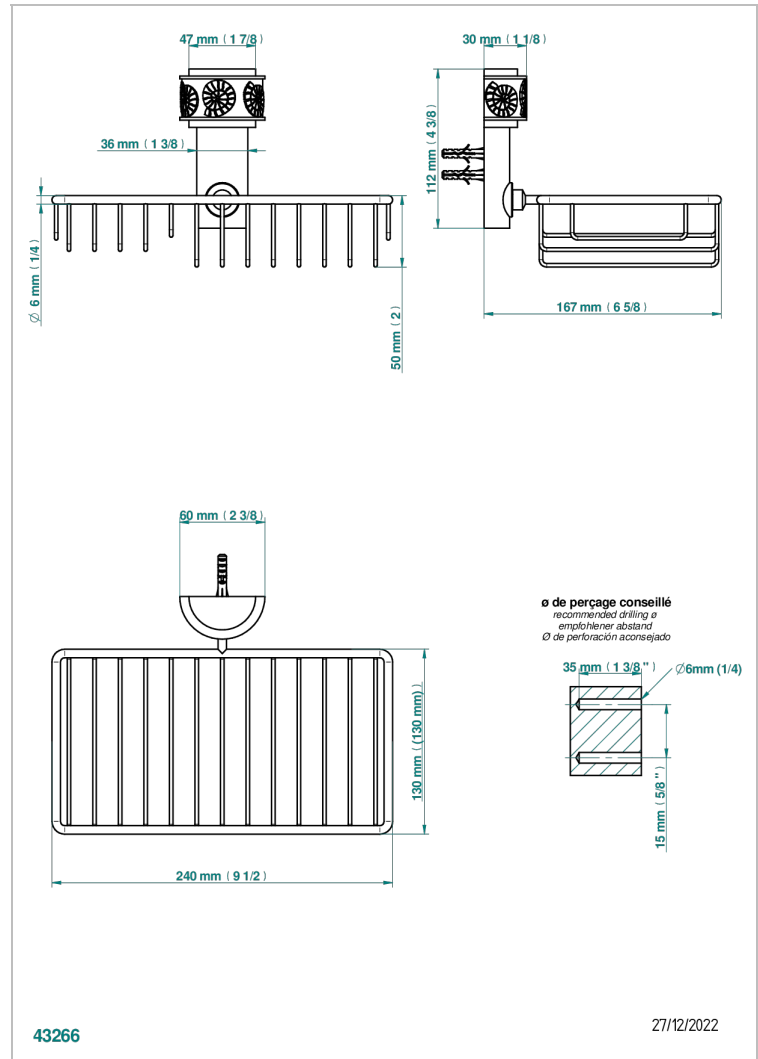

NEW ISLAND

U5N-2620

Porte-savon fil et porte-éponge combinés 240x130 mm avec rosace

THG[®]
PARIS

CARACTÉRISTIQUES

- New Island
- Porte-savon fil et porte-éponge combinés 240x130 mm avec rosace

FINITIONS DISPONIBLES

Bronze clair - D01
Chromé - A02
Chromé mat - C02
Doré brillant - F01
Doré mat - F07
Nickel brillant - B01

Nickel mat - C01
Noir mat céramique - D30
Or pâle mat - F31
Pvd blush - H62
Pvd blush mat - H60
Pvd couleur bronze brown - F33