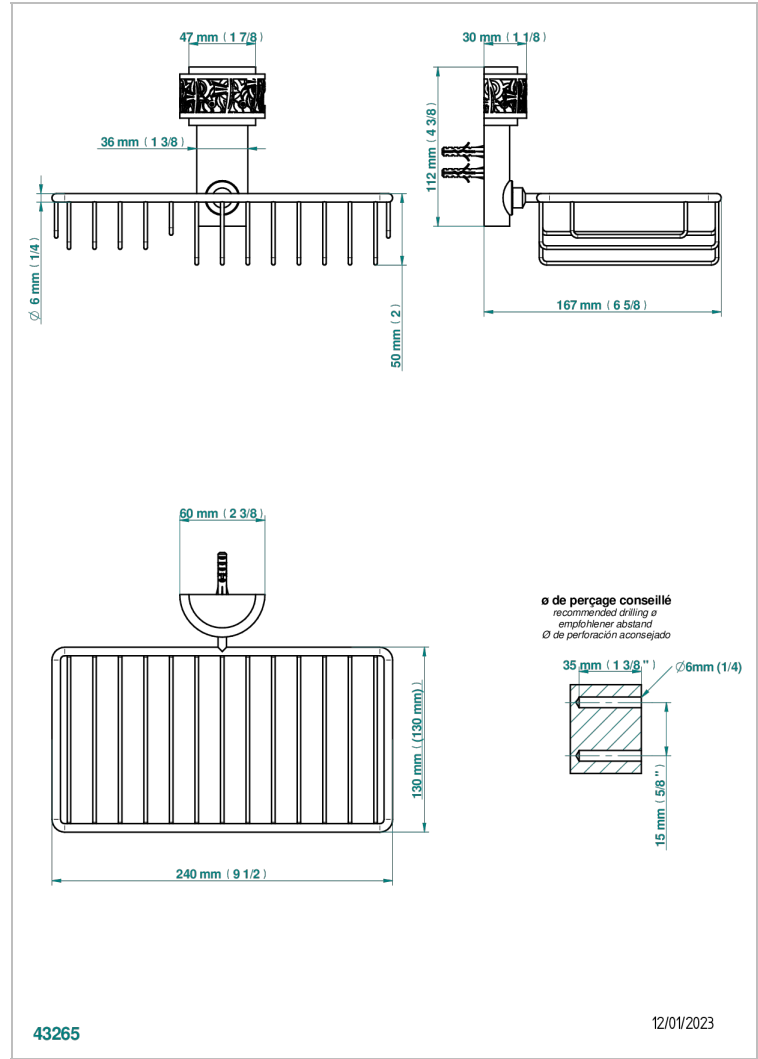

# NEW PARADISE

U5P-2620

Porte-savon fil et porte-éponge combinés 240x130 mm avec rosace

THG<sup>®</sup>  
PARIS

## CARACTÉRISTIQUES

- New Paradise
- Porte-savon fil et porte-éponge combinés 240x130 mm avec rosace