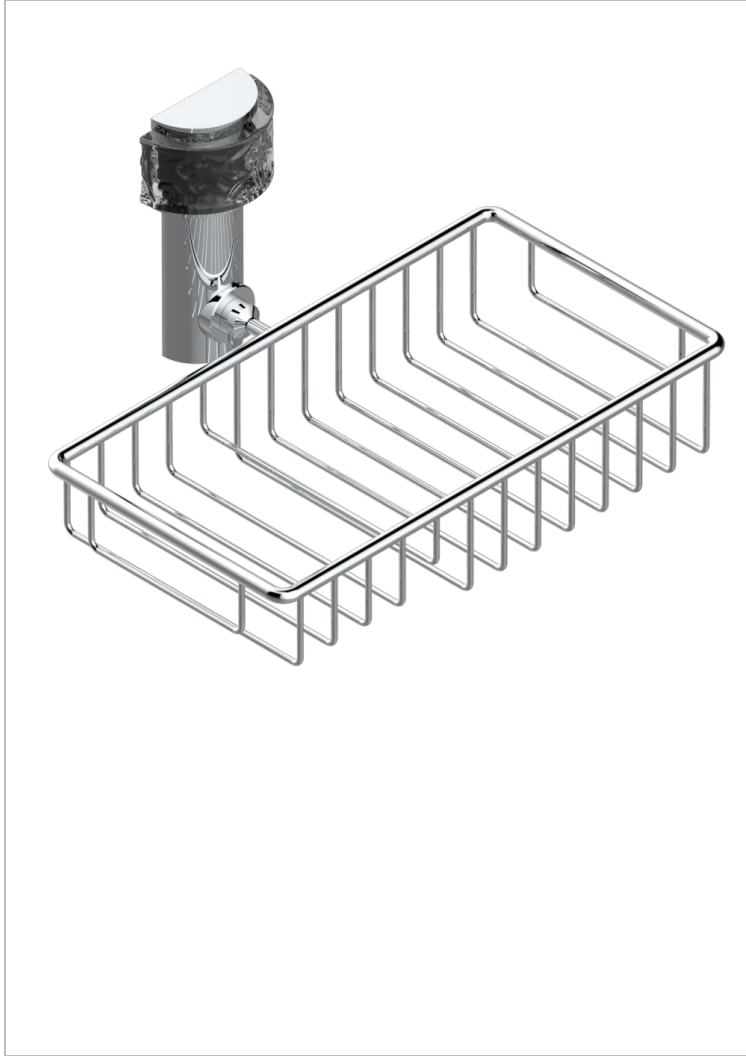

# NEW PARADISE

U5P-2620

Porte-savon fil et porte-éponge combinés 240x130 mm avec rosace

THG<sup>®</sup>  
PARIS

## CARACTÉRISTIQUES

- New Paradise
- Porte-savon fil et porte-éponge combinés 240x130 mm avec rosace

## FINITIONS DISPONIBLES

Bronze clair - D01  
Chromé - A02  
Chromé mat - C02  
Doré brillant - F01  
Doré mat - F07  
Nickel brillant - B01

Nickel mat - C01  
Noir mat céramique - D30  
Or pâle mat - F31  
Pvd blush - H62  
Pvd blush mat - H60  
Pvd couleur bronze brown - F33