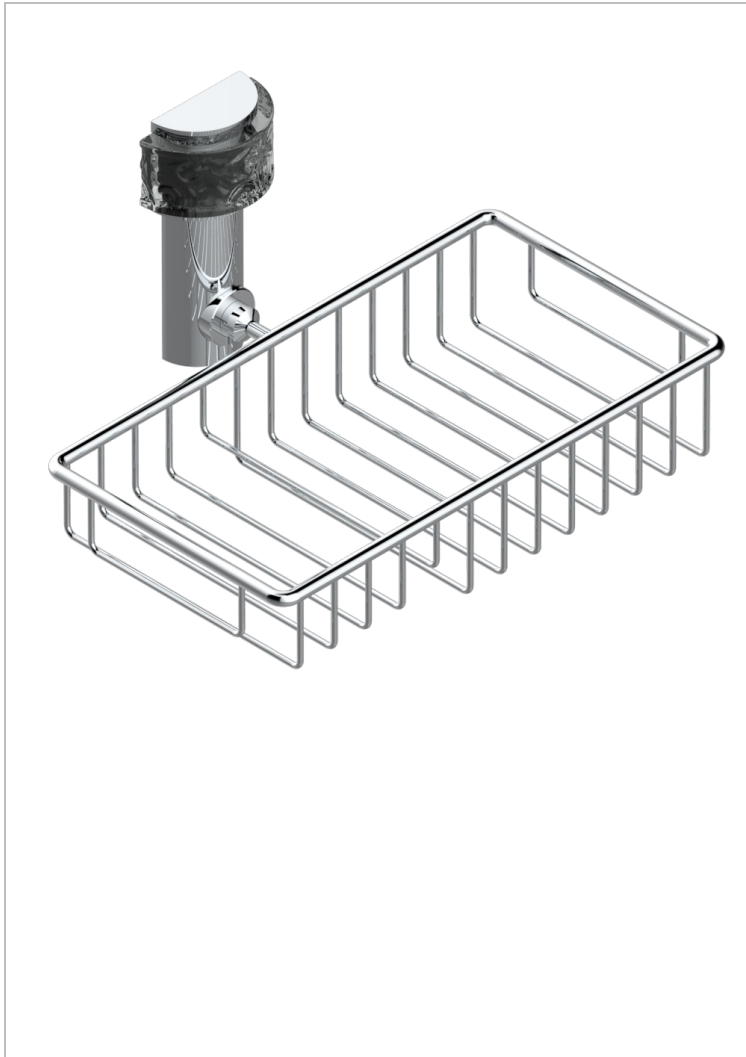

NEW PARADISE

U5P-2620

Jabonera mural para ducha con rosetón 240x130 mm

THG[®]
PARIS

CARACTERÍSTICAS

- New Paradise
- Jabonera mural para ducha con rosetón 240x130 mm

ACABADOS DISPONIBLES

Bronce claro - D01
Cerámica negra mate - D30
Cromo - A02
Cromo mate - C02
Dorado - F01
Dorado mate - F07

Dorado pálido mate (sin barniz) - F31
Níquel - B01
Níquel mate - C01
Níquel viejo - H28
Pvd blush - H62
Pvd blush mate - H60

Pvd color latón - H49
Pvd color latón mate - H50
Pvd color níquel - H55
Pvd color níquel mate - H56
Pvd color oro - H52
Pvd color oro mate - H53