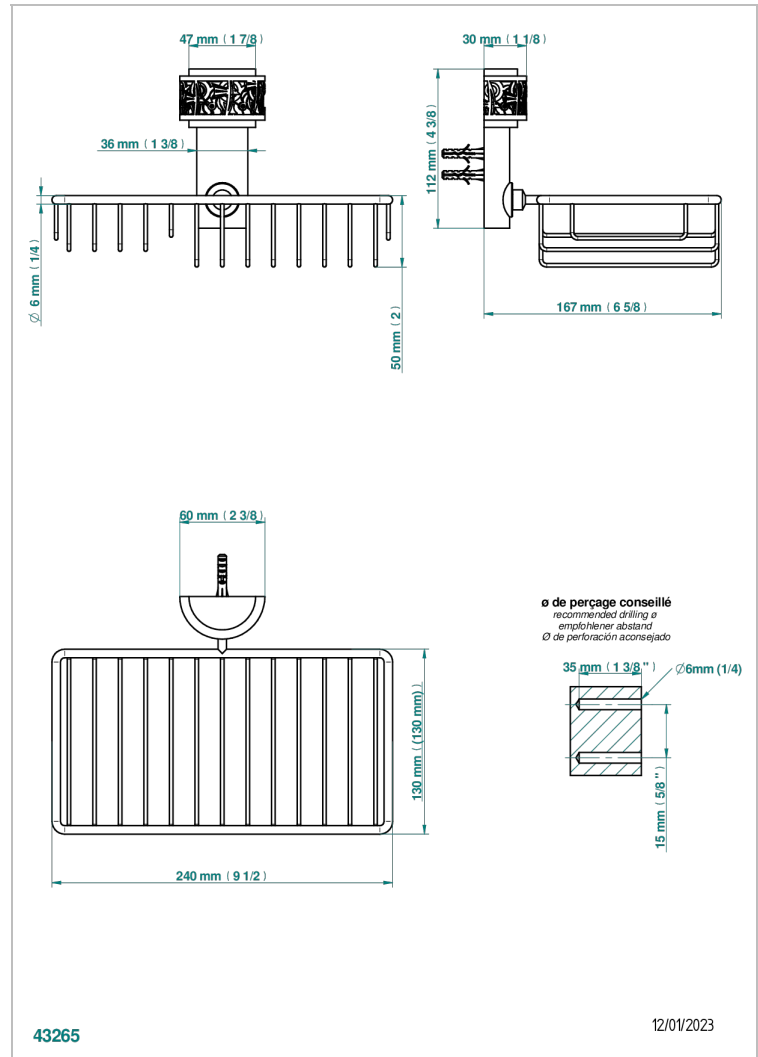

NEW PARADISE

U5P-2620

Jabonera mural para ducha con rosetón 240x130 mm

THG[®]
PARIS

CARACTERÍSTICAS

- New Paradise
- Jabonera mural para ducha con rosetón 240x130 mm

ACABADOS DISPONIBLES

Bronce claro - D01
Cerámica negra mate - D30
Cromo - A02
Cromo mate - C02
Dorado - F01
Dorado mate - F07