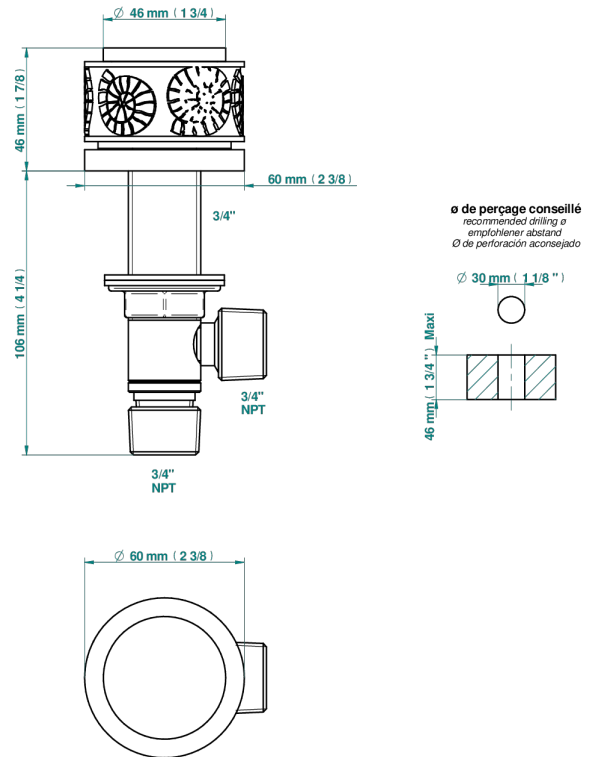

NEW ISLAND

U5N-36

Llave de paso sobre encimera 3/4"

THG[®]
PARIS

43252

22/12/2022

CARACTERÍSTICAS

- New Island
- Llave de paso sobre encimera 3/4"