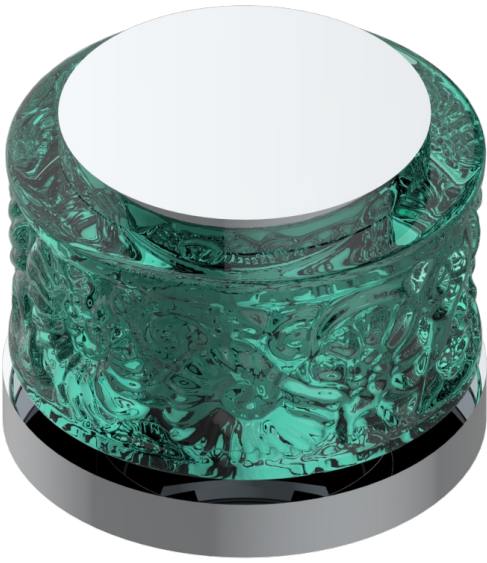

NEW ISLAND

U5N-36

Llave de paso sobre encimera 3/4"

THG[®]
PARIS

43252

22/12/2022

CARACTERÍSTICAS

- New Island
- Llave de paso sobre encimera 3/4"

ACABADOS DISPONIBLES

Bronce claro - D01
Cerámica negra mate - D30
Cromo - A02
Cromo mate - C02
Dorado - F01
Dorado mate - F07

Dorado pálido mate (sin barniz) - F31
Niquel - B01
Niquel mate - C01
Niquel viejo - H28
Pvd blush - H62
Pvd blush mate - H60

Pvd color latón - H49
Pvd color latón mate - H50
Pvd color níquel - H55
Pvd color níquel mate - H56
Pvd color oro - H52
Pvd color oro mate - H53

Pvd grafito - H64
Pvd grafito mate - H65
Pvd marrón bronce - F33
Pvd marrón bronce mate - F34
Pvd umber - H66
Pvd umber mate - H67