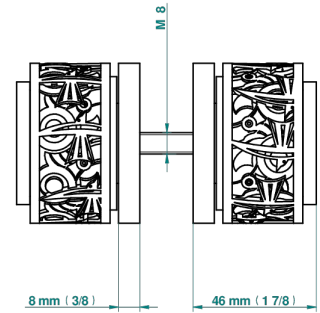

43249

19/01/2023

CARACTÉRISTIQUES

- New Paradise
- Paire de boutons grand modèle

FINITIONS DISPONIBLES

Bronze clair - D01
Chromé - A02
Chromé mat - C02
Doré brillant - F01
Doré mat - F07
Nickel brillant - B01

Nickel mat - C01
Noir mat céramique - D30
Or pâle mat - F31
Pvd blush - H62
Pvd blush mat - H60
Pvd couleur bronze brown - F33

Pvd couleur bronze brown - mat - F34
Pvd couleur doré - H52
Pvd couleur doré mat - H53
Pvd couleur laiton - H49
Pvd couleur laiton mat - H50
Pvd couleur nickel - H55

Pvd couleur nickel mat - H56
Pvd graphite - H64
Pvd graphite mat - H65
Pvd umber - H66
Pvd umber mat - H67
Vieux nickel - H28