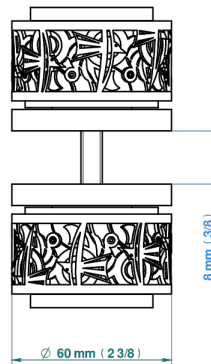

43249

19/01/2023

CARACTÉRISTIQUES

- New Paradise
- Paire de boutons grand modèle

FINITIONS DISPONIBLES

Bronze clair - D01
Chromé - A02
Chromé mat - C02
Doré brillant - F01
Doré mat - F07
Nickel brillant - B01

Nickel mat - C01
Noir mat céramique - D30
Or pâle mat - F31
Pvd blush - H62
Pvd blush mat - H60
Pvd couleur bronze brown - F33

Pvd couleur bronze brown - mat - F34
Pvd couleur doré - H52
Pvd couleur doré mat - H53
Pvd couleur laiton - H49
Pvd couleur laiton mat - H50
Pvd couleur nickel - H55

Pvd couleur nickel mat - H56
Pvd graphite - H64
Pvd graphite mat - H65
Pvd umber - H66
Pvd umber mat - H67
Vieux nickel - H28