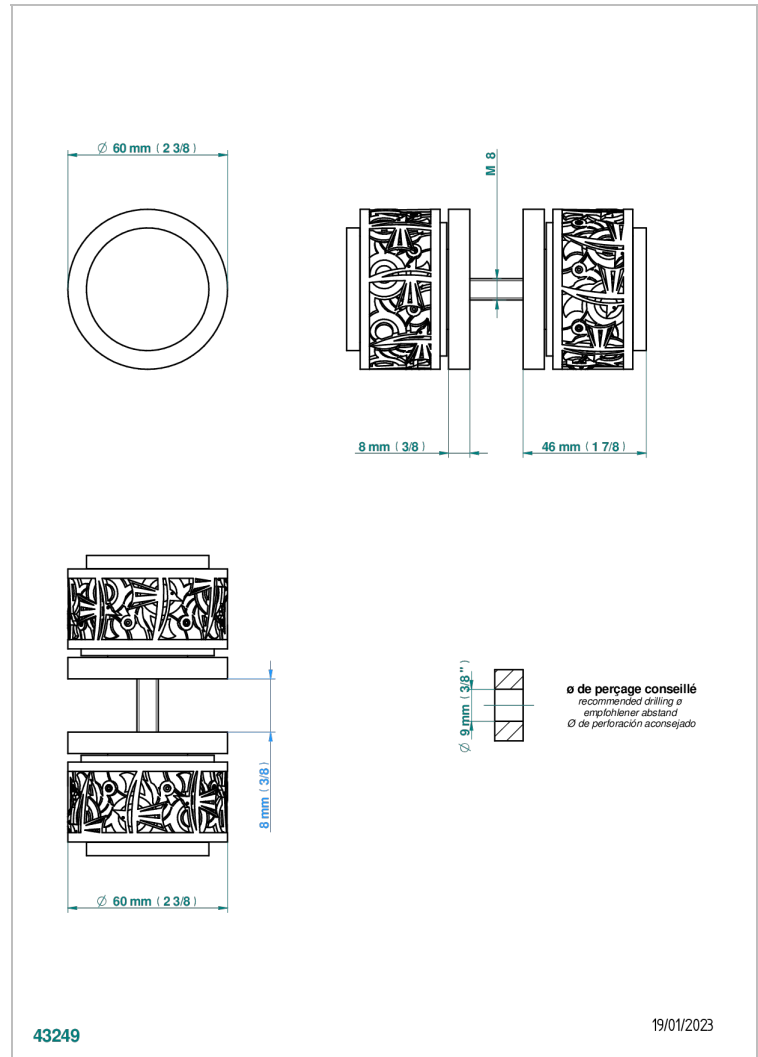

NEW PARADISE

U5P-638V

Conjunto de dos tiradores grande modelo

THG[®]
PARIS

CARACTERÍSTICAS

- New Paradise
- Conjunto de dos tiradores grande modelo

ACABADOS DISPONIBLES

Bronce claro - D01
Cerámica negra mate - D30
Cromo - A02
Cromo mate - C02
Dorado - F01
Dorado mate - F07