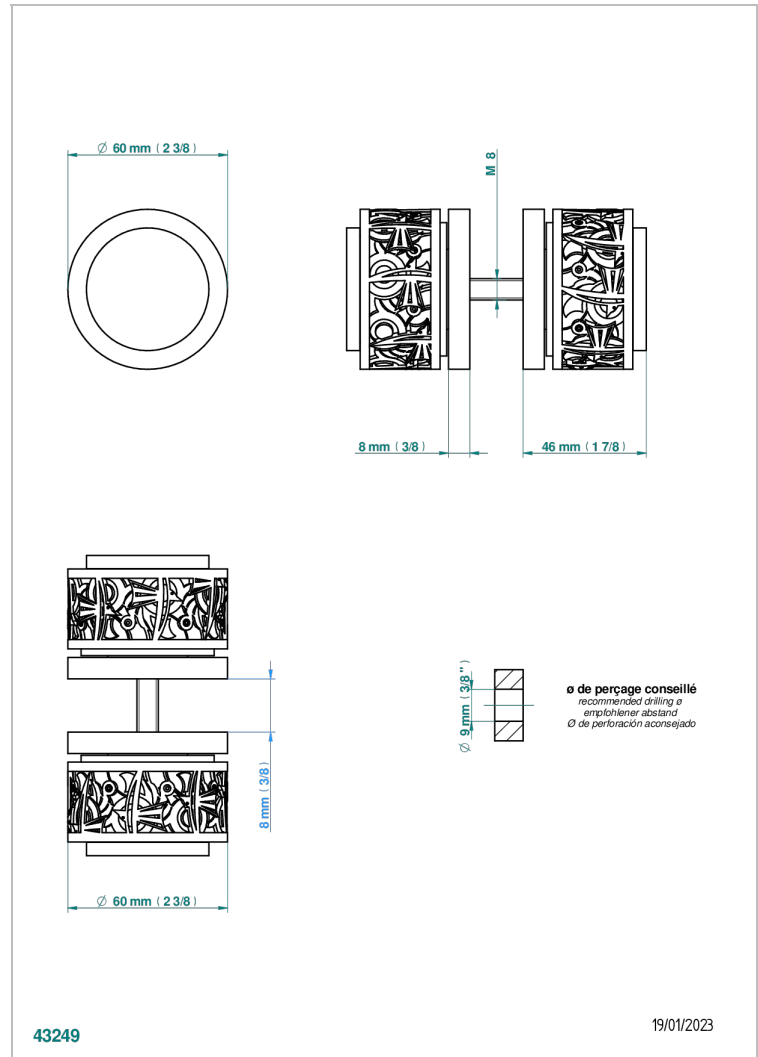

NEW PARADISE

U5P-638V

Paire de boutons grand modèle

THG[®]
PARIS

CARACTÉRISTIQUES

- New Paradise
- Paire de boutons grand modèle

FINITIONS DISPONIBLES

Bronze clair - D01
Chromé - A02
Chromé mat - C02
Doré brillant - F01
Doré mat - F07
Nickel brillant - B01

Nickel mat - C01
Noir mat céramique - D30
Or pâle mat - F31
Pvd blush - H62
Pvd blush mat - H60
Pvd couleur bronze brown - F33

Pvd couleur bronze brown - mat - F34
Pvd couleur doré - H52
Pvd couleur doré mat - H53
Pvd couleur laiton - H49
Pvd couleur laiton mat - H50
Pvd couleur nickel - H55

Pvd couleur nickel mat - H56
Pvd graphite - H64
Pvd graphite mat - H65
Pvd umber - H66
Pvd umber mat - H67
Vieux nickel - H28