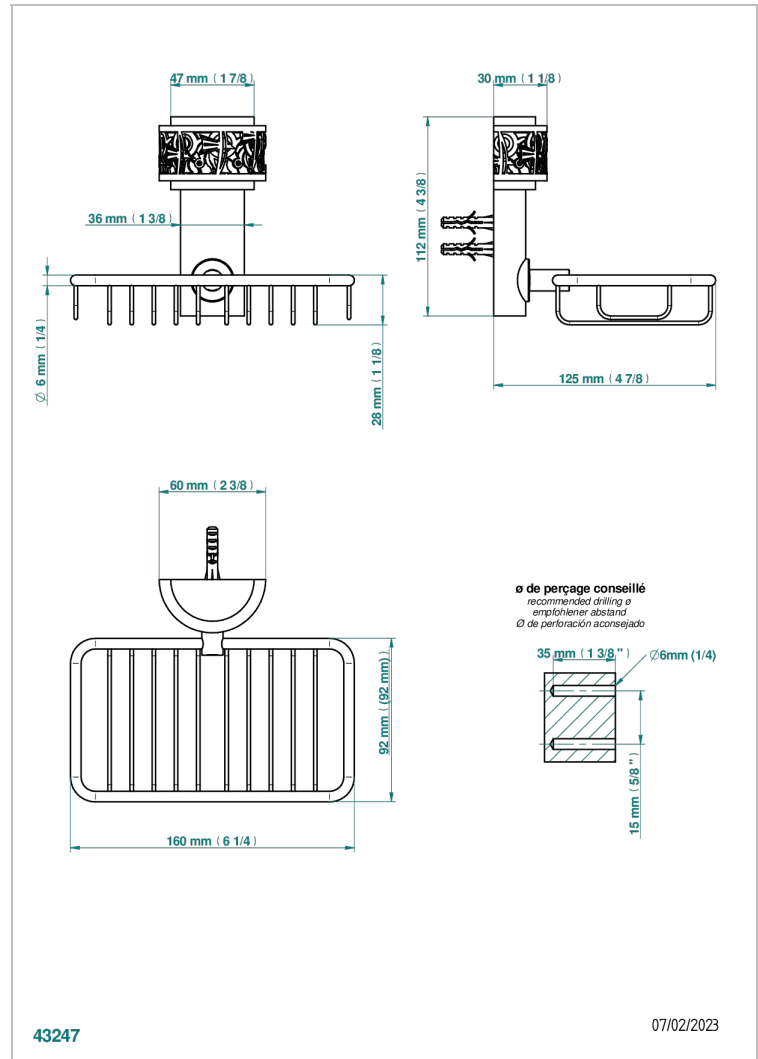

# NEW PARADISE

U5P-620

Porte-savon fil mural 160x95 mm avec rosace

THG<sup>®</sup>  
PARIS

## CARACTÉRISTIQUES

- New Paradise
- Porte-savon fil mural 160x95 mm avec rosace

## FINITIONS DISPONIBLES

Bronze clair - D01  
Chromé - A02  
Chromé mat - C02  
Doré brillant - F01  
Doré mat - F07  
Nickel brillant - B01

Nickel mat - C01  
Noir mat céramique - D30  
Or pâle mat - F31  
Pvd blush - H62  
Pvd blush mat - H60  
Pvd couleur bronze brown - F33