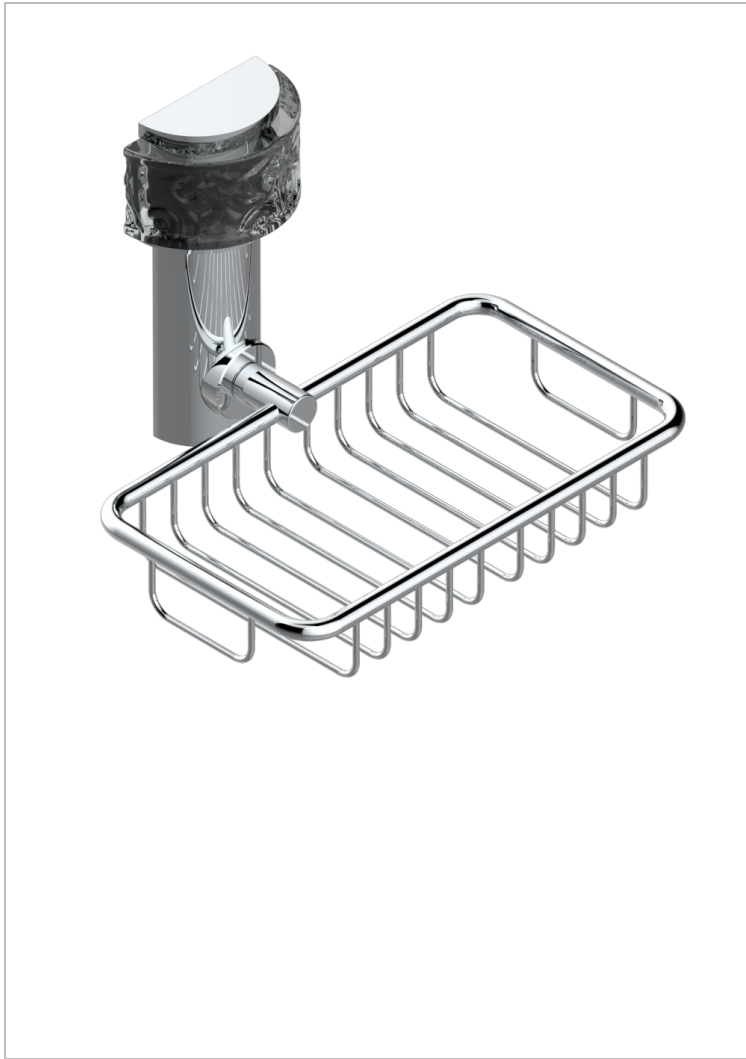

# NEW PARADISE

U5P-620

Porte-savon fil mural 160x95 mm avec rosace

THG<sup>®</sup>  
PARIS

## CARACTÉRISTIQUES

- New Paradise
- Porte-savon fil mural 160x95 mm avec rosace

## FINITIONS DISPONIBLES

Bronze clair - D01  
Chromé - A02  
Chromé mat - C02  
Doré brillant - F01  
Doré mat - F07  
Nickel brillant - B01

Nickel mat - C01  
Noir mat céramique - D30  
Or pâle mat - F31  
Pvd blush - H62  
Pvd blush mat - H60  
Pvd couleur bronze brown - F33