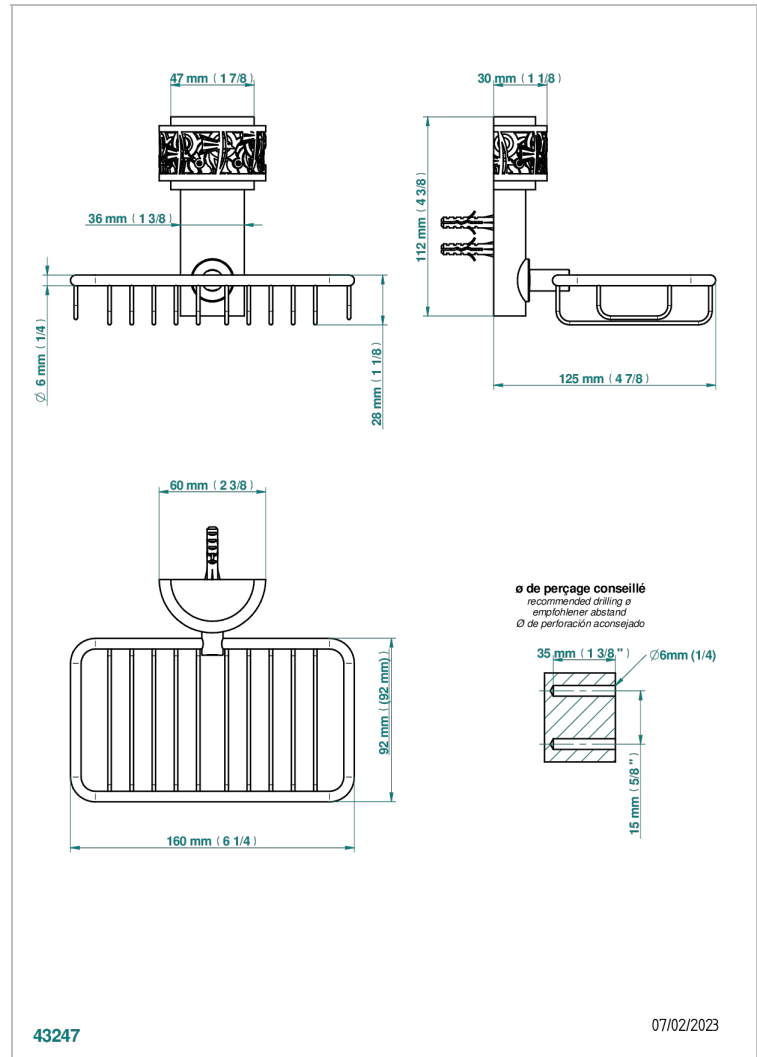

NEW PARADISE

U5P-620

Jabonera mural para ducha con rosetón 160x95 mm

THG[®]
PARIS

CARACTERÍSTICAS

- New Paradise
- Jabonera mural para ducha con rosetón 160x95 mm

ACABADOS DISPONIBLES

Bronce claro - D01
Cerámica negra mate - D30
Cromo - A02
Cromo mate - C02
Dorado - F01
Dorado mate - F07