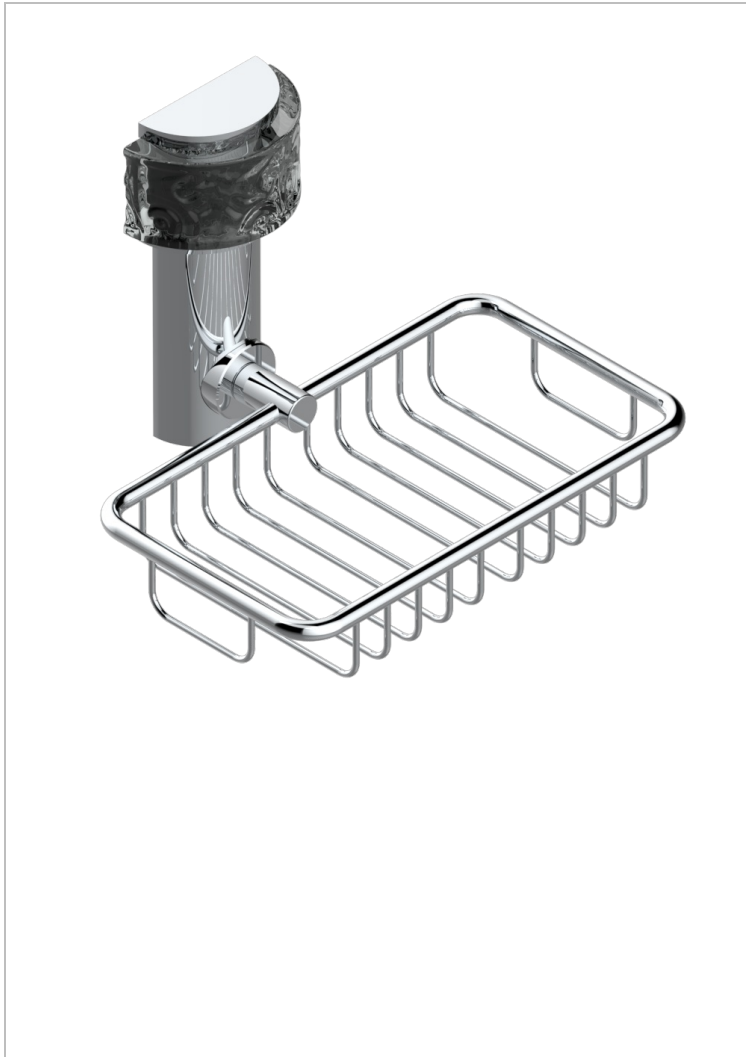

NEW PARADISE

U5P-620

Jabonera mural para ducha con rosetón 160x95 mm

THG[®]
PARIS

CARACTERÍSTICAS

- New Paradise
- Jabonera mural para ducha con rosetón 160x95 mm

ACABADOS DISPONIBLES

Bronce claro - D01
Cerámica negra mate - D30
Cromo - A02
Cromo mate - C02
Dorado - F01
Dorado mate - F07

Dorado pálido mate (sin barniz) - F31
Níquel - B01
Níquel mate - C01
Níquel viejo - C28
Pvd blush - H62
Pvd blush mate - H60

Pvd color latón - H49
Pvd color latón mate - H50
Pvd color níquel - H55
Pvd color níquel mate - H56
Pvd color oro - H52
Pvd color oro mate - H53