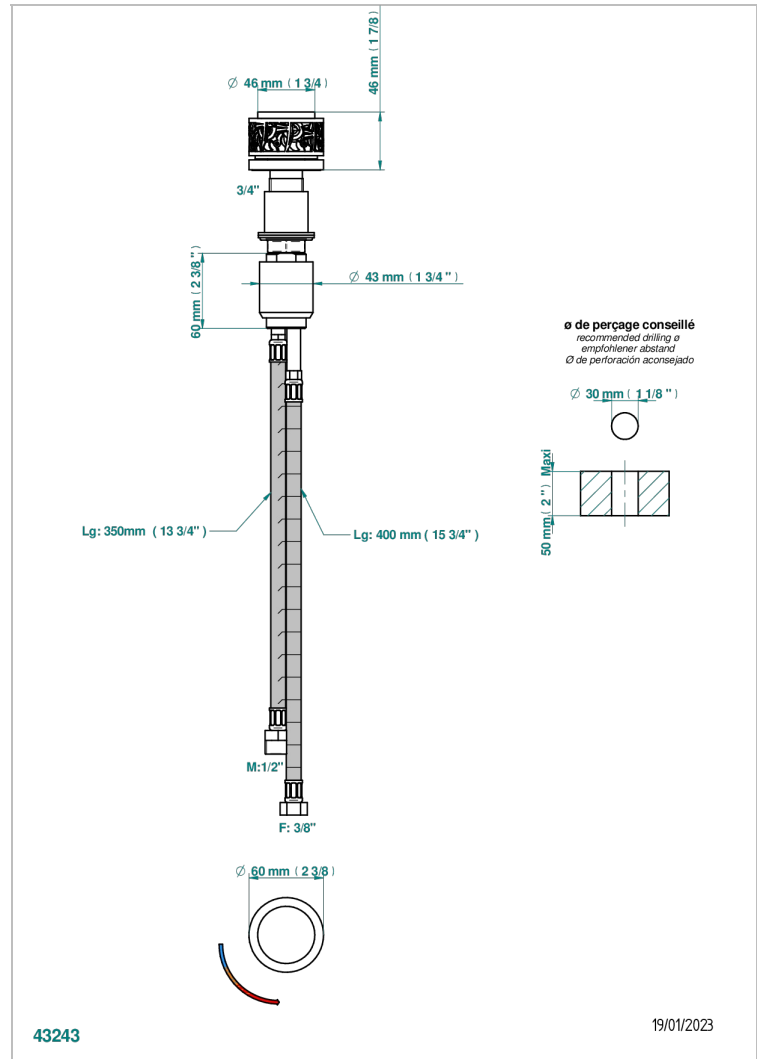

NEW PARADISE

U5P-6532

Mitigeur à cartouche progressive avec croisillon de style

THG[®]
PARIS

CARACTÉRISTIQUES

- ACS : 22ACCLY009

CERTIFICATIONS

FINITIONS DISPONIBLES

Bronze clair - D01
Chromé - A02
Chromé mat - C02
Doré brillant - F01
Doré mat - F07
Nickel brillant - B01

Nickel mat - C01
Noir mat céramique - D30
Or pâle mat - F31
Pvd blush - H62
Pvd blush mat - H60
Pvd couleur bronze brown - F33