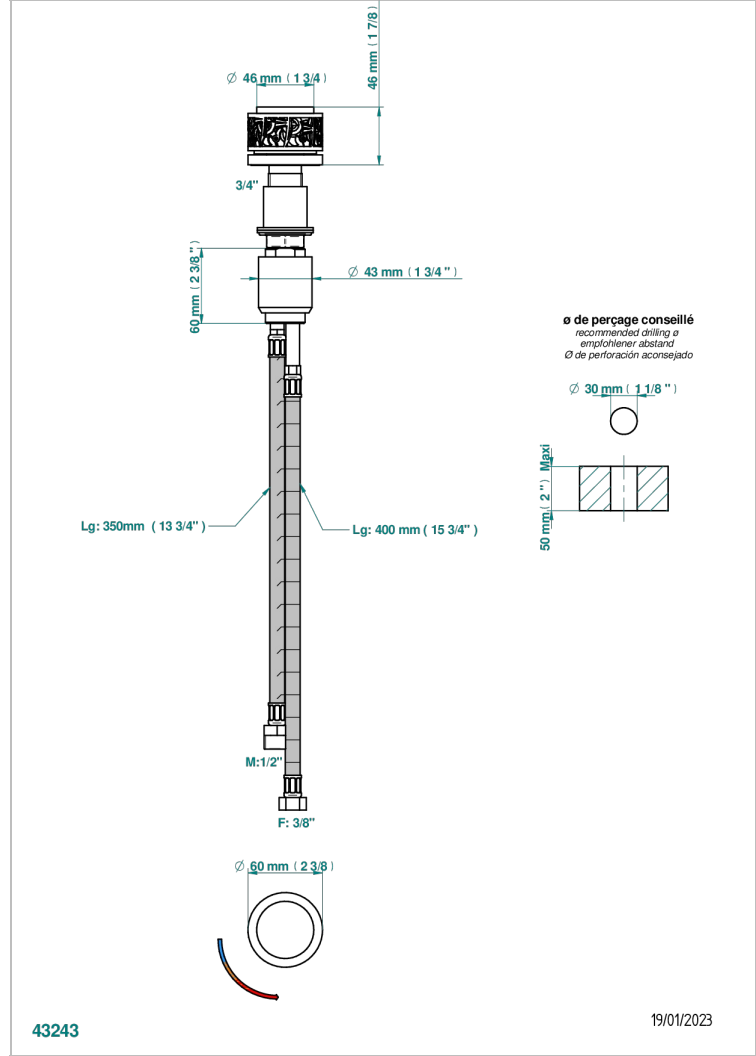

NEW PARADISE

U5P-6532

Einhebelsmischer zur Standmontage mit Bedienungsgriff passend zur Serie

THG[®]
PARIS

EIGENSCHAFTEN

- ACS : 22ACCLY009

ZERTIFIZIERUNGEN

VERFÜGBARE OBERFLÄCHEN

Altnickel - H28
Blassgold matt unlackiert - F31
Bronze hell - D01
Chrom - A02
Chrom matt - C02
Gold - F01

Gold matt - F07
Mattschwarz keramik - D30
Nickel matt - C01
Pvd blush - H62
Pvd blush matt - H60
Pvd bronze braun - F33