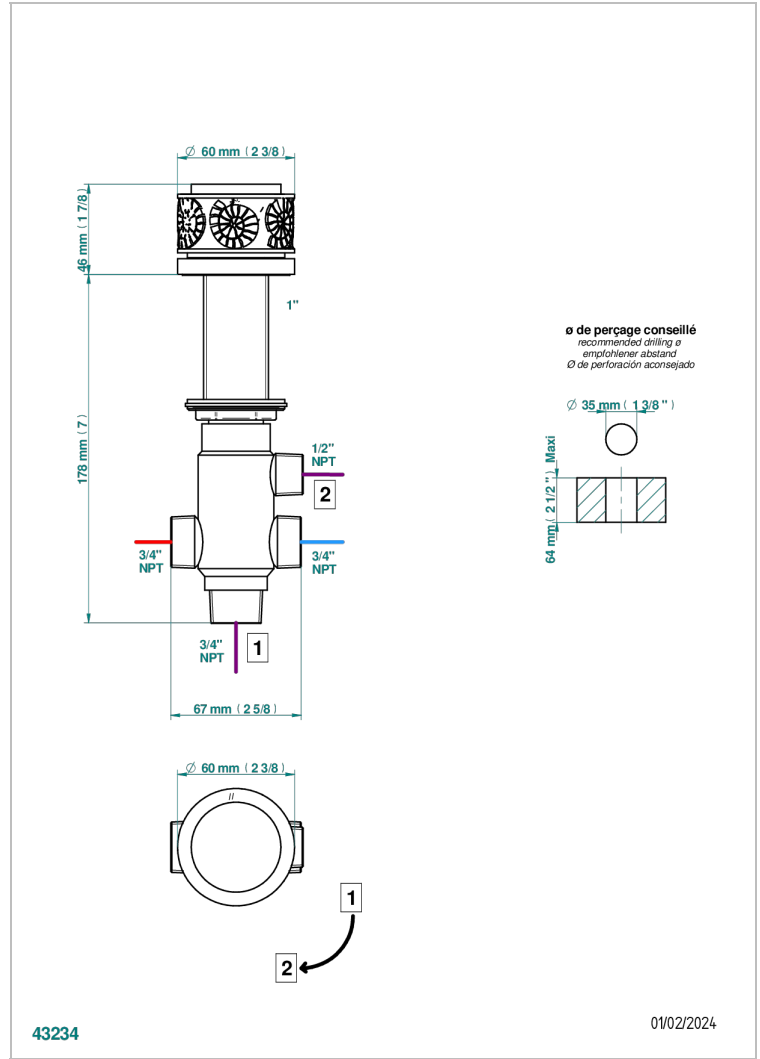

NEW ISLAND

U5N-50/4/VG

台式四通手动分水器 (2个入水口, 2个出水口)

特色

- New Island
- 台式四通手动分水器 (2个入水口, 2个出水口)

可选饰面

Black ceram - D30
Blush PVD - H62
Graphite PVD - H64
Matt Umber PVD - H67
Matt blush PVD - H60
Matt graphite PVD - H65

PVD哑光棕铜 - F34
PVD哑光金 - H53
PVD哑光铜 - H50
PVD哑光镍 - H56
PVD抛光铜 - H49
PVD棕铜 - F33

PVD金色 - H52
PVD镍 - H55
Umber PVD - H66
哑光浅金 - F31
哑光金 - F07
哑光铬 - C02

哑光镍 - C01
复古镍 - H28
抛光金 (24K金) - F01
抛光铬 - A02
抛光镍 - B01
漆面铜 - D01