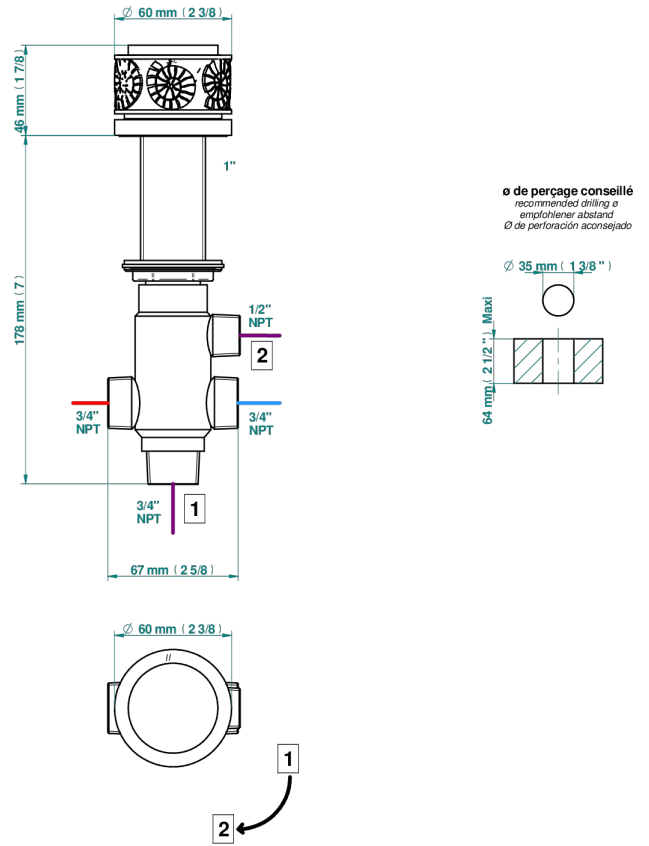

NEW ISLAND

U5N-504VGUS

4 WAYS DECK DIVERTER WITH TRIM

THG[®]
PARIS

43234

01/02/2024

CARACTERÍSTICAS

- New Island
- 4 WAYS DECK DIVERTER WITH TRIM

ACABADOS DISPONIBLES

Bronce claro - D01
Cerámica negra mate - D30
Cromo - A02
Cromo mate - C02
Dorado - F01
Dorado mate - F07

Dorado pálido mate (sin barniz) - F31
Níquel - B01
Níquel mate - C01
Níquel viejo - H28
Pvd blush - H62
Pvd blush mate - H60