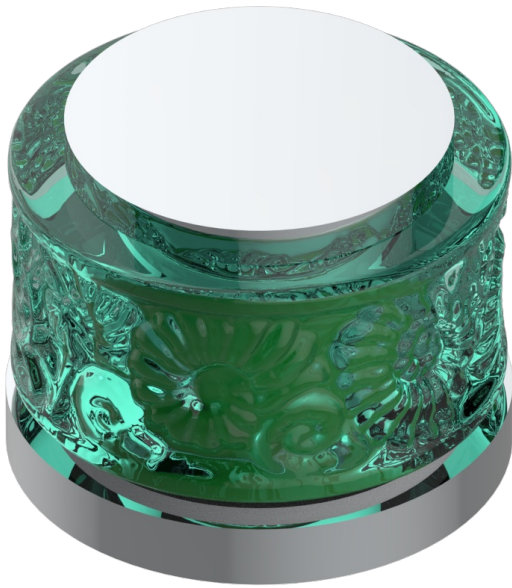

NEW ISLAND

U5N-504VGUS

4 WAYS DECK DIVERTER WITH TRIM

THG[®]
PARIS

43234

01/02/2024

CARACTERÍSTICAS

- New Island
- 4 WAYS DECK DIVERTER WITH TRIM

ACABADOS DISPONIBLES

Bronce claro - D01
Cerámica negra mate - D30
Cromo - A02
Cromo mate - C02
Dorado - F01
Dorado mate - F07

Dorado pálido mate (sin barniz) - F31
Níquel - B01
Níquel mate - C01
Níquel viejo - H28
Pvd blush - H62
Pvd blush mate - H60

Pvd color latón - H49
Pvd color latón mate - H50
Pvd color níquel - H55
Pvd color níquel mate - H56
Pvd color oro - H52
Pvd color oro mate - H53

Pvd grafito - H64
Pvd grafito mate - H65
Pvd marrón bronce - F33
Pvd marrón bronce mate - F34
Pvd umber - H66
Pvd umber mate - H67