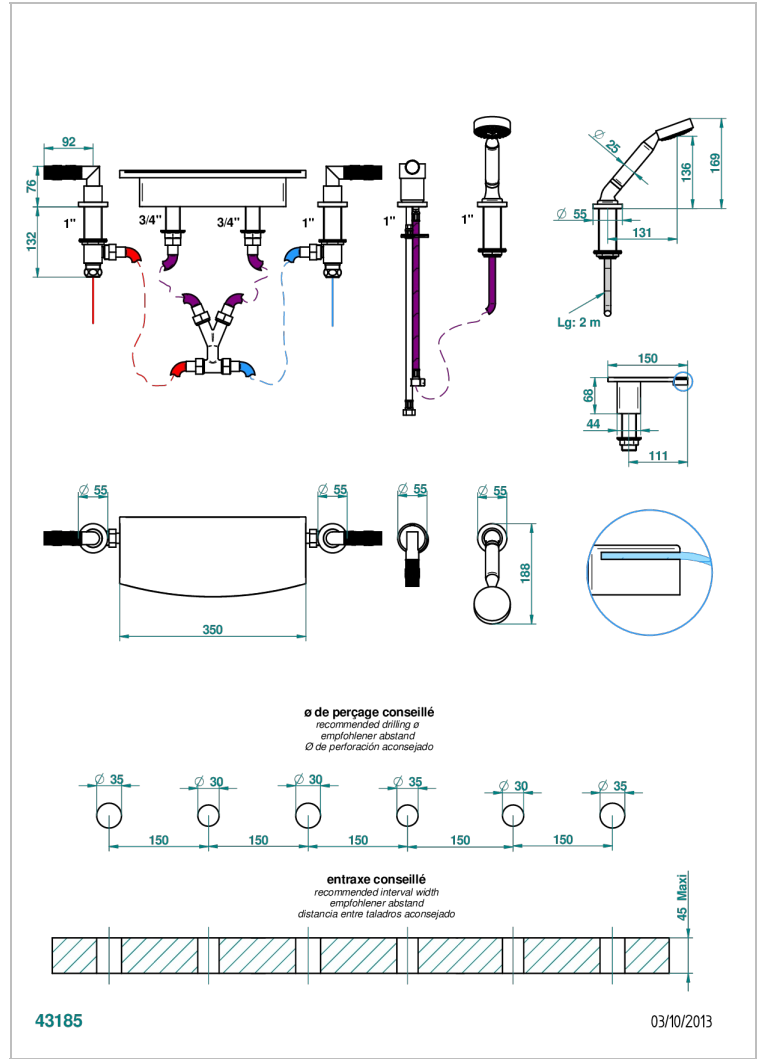

BAMBOU CRISTAL AMBRE

A34-1122/E

Bain douche avec bec plat de 350 mm, kit de montage, 2 côtés sur gorge 3/4", et douchette sur gorge alimentée par mitigeur

CARACTÉRISTIQUES

- Bambou Cristal Ambre
- Bain douche avec bec plat de 350 mm, kit de montage, 2 côtés sur gorge 3/4", et douchette sur gorge alimentée par mitigeur

FINITIONS DISPONIBLES

Bronze clair - D01
Chromé - A02
Chromé / doré - G02
Chromé mat - C02
Doré brillant - F01
Doré mat - F07

Nickel brillant - B01
Nickel mat - C01
Noir mat céramique - D30
Or pâle - F30
Or pâle mat - F31
Pvd blush - H62