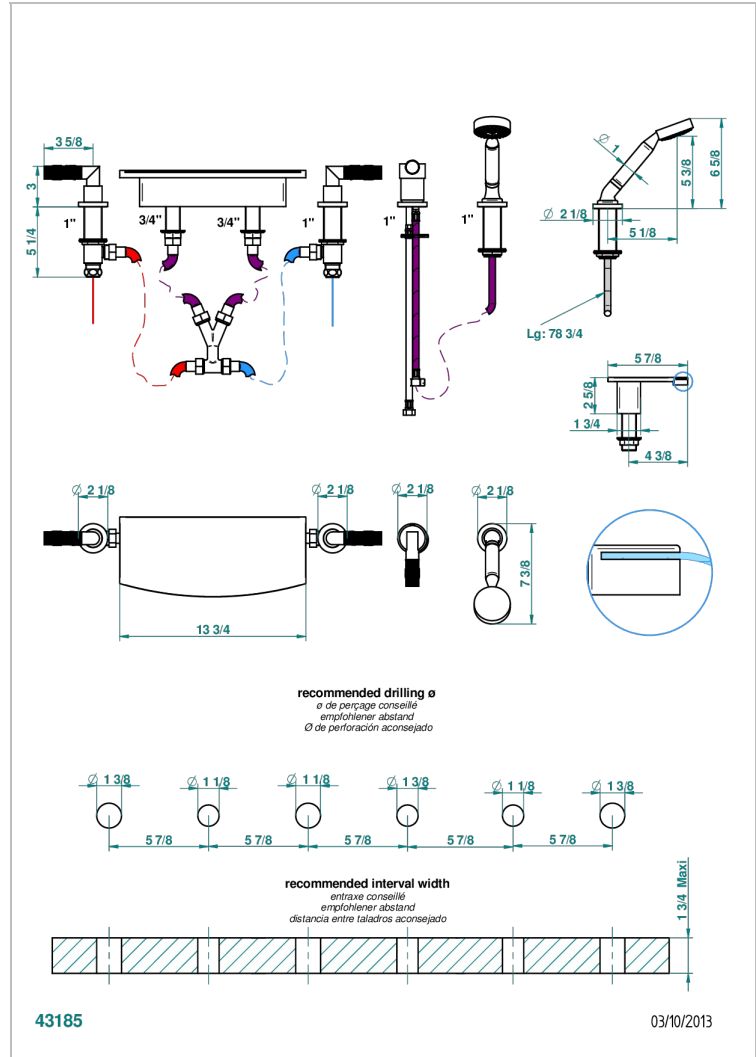

BAMBOU CRISTAL AMBRE

A34-1122/E

Bain douche avec bec plat de 350 mm, kit de montage, 2 côtés sur gorge 3/4", et douchette sur gorge alimentée par mitigeur

CARACTÉRISTIQUES

- Bambou Cristal Ambre
- Bain douche avec bec plat de 350 mm, kit de montage, 2 côtés sur gorge 3/4", et douchette sur gorge alimentée par mitigeur

FINITIONS DISPONIBLES

Bronze clair - D01
Chromé - A02
Chromé / doré - G02
Chromé mat - C02
Doré brillant - F01
Doré mat - F07

Nickel brillant - B01
Nickel mat - C01
Noir mat céramique - D30
Or pâle - F30
Or pâle mat - F31
Pvd blush - H62