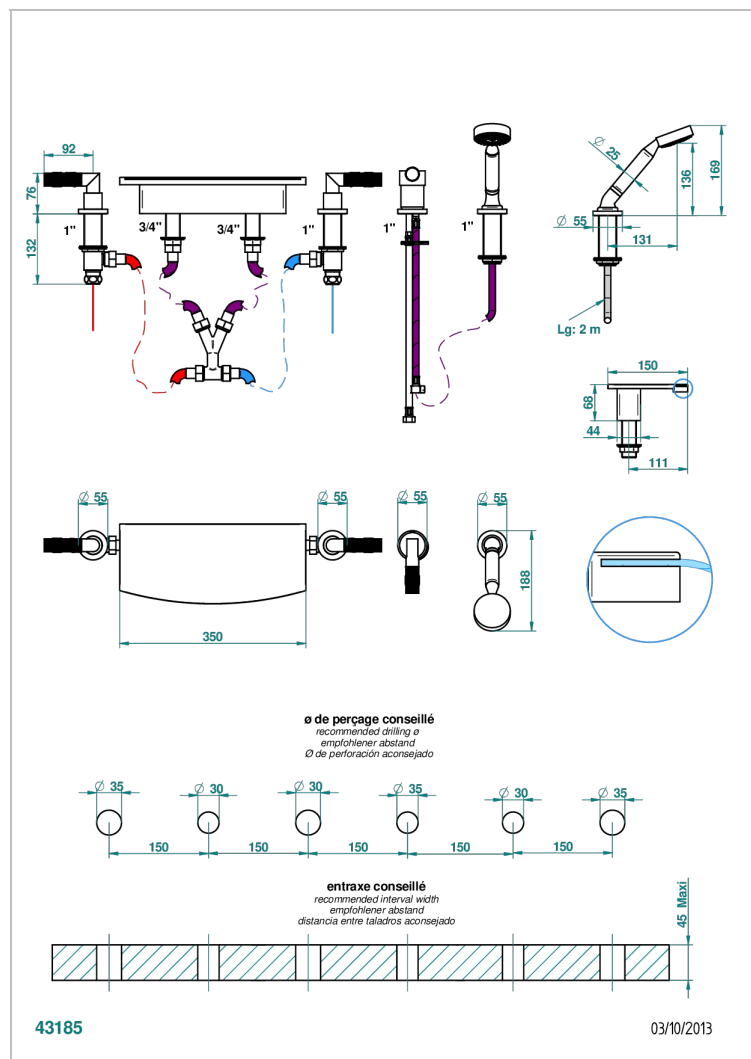

# BAMBOU CRISTAL AMBRE

A34-1122/E

Bain douche avec bec plat de 350 mm, kit de montage, 2 côtés sur gorge 3/4", et douchette sur gorge alimentée par mitigeur

## CARACTÉRISTIQUES

- Bambou Cristal Ambre
- Bain douche avec bec plat de 350 mm, kit de montage, 2 côtés sur gorge 3/4", et douchette sur gorge alimentée par mitigeur