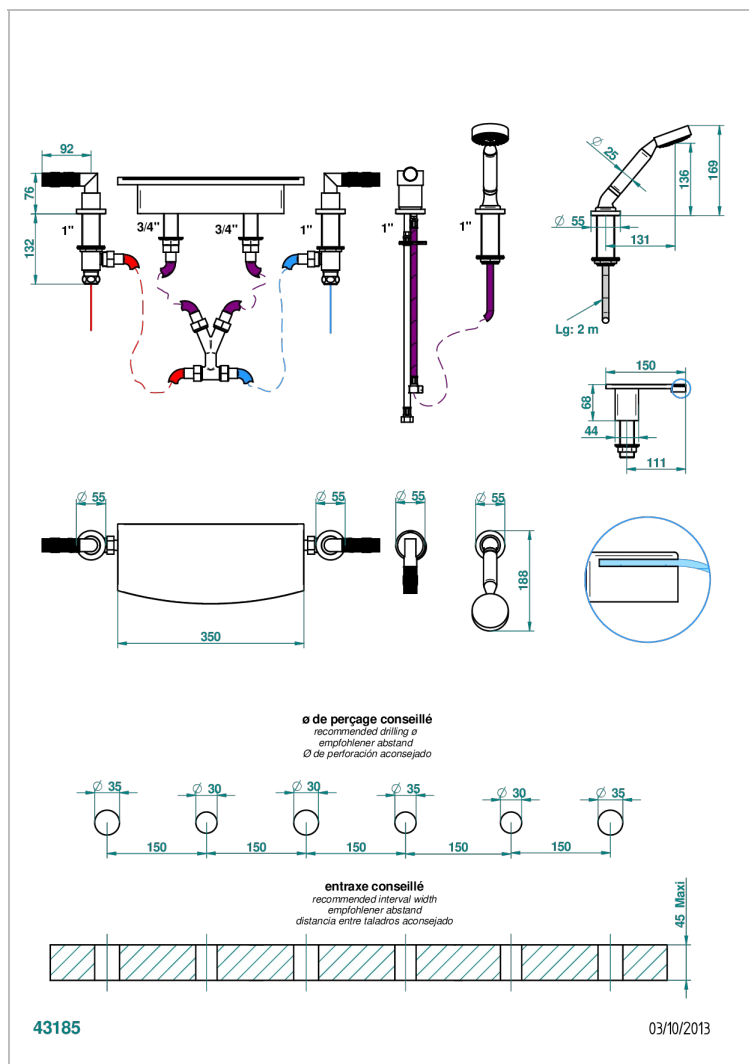

BAMBOU CRISTAL AMBAR

A34-1122/E

Bateria baño/ducha para encimera con caño cascada de 350 mm, kit de montaje, 2 llaves de paso de 3/4", y teleducha con un monomando de peluqueria

CARACTERÍSTICAS

- Bambou cristal Ambar
- Bateria baño/ducha para encimera con caño cascada de 350 mm, kit de montaje, 2 llaves de paso de 3/4", y teleducha con un monomando de peluqueria

Pvd marrón bronce mate - F34
Pvd umber - H66
Pvd umber mate - H67