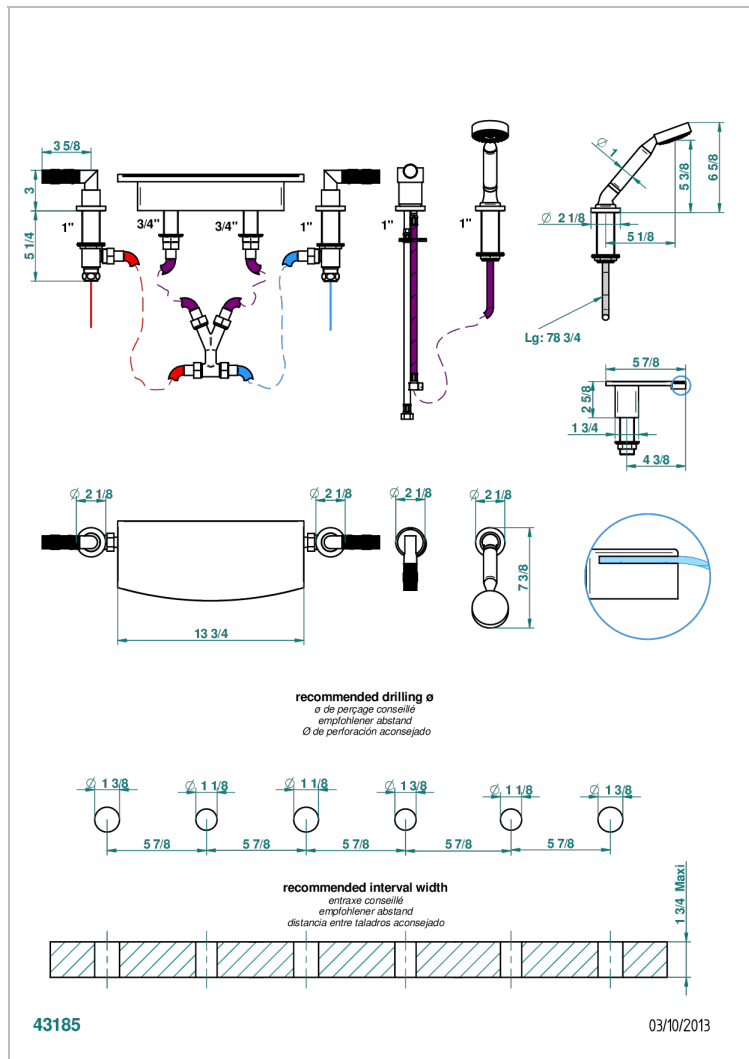

BAMBOU CRISTAL AMBRE

A34-1122/E

Bain douche avec bec plat de 350 mm, kit de montage, 2 côtés sur gorge 3/4", et douchette sur gorge alimentée par mitigeur

CARACTÉRISTIQUES

- Bambou Cristal Ambre
- Bain douche avec bec plat de 350 mm, kit de montage, 2 côtés sur gorge 3/4", et douchette sur gorge alimentée par mitigeur

FINITIONS DISPONIBLES

Bronze clair - D01
Chromé - A02
Chromé / doré - G02
Chromé mat - C02
Doré brillant - F01
Doré mat - F07

Nickel brillant - B01
Nickel mat - C01
Noir mat céramique - D30
Or pâle - F30
Or pâle mat - F31
Pvd blush - H62