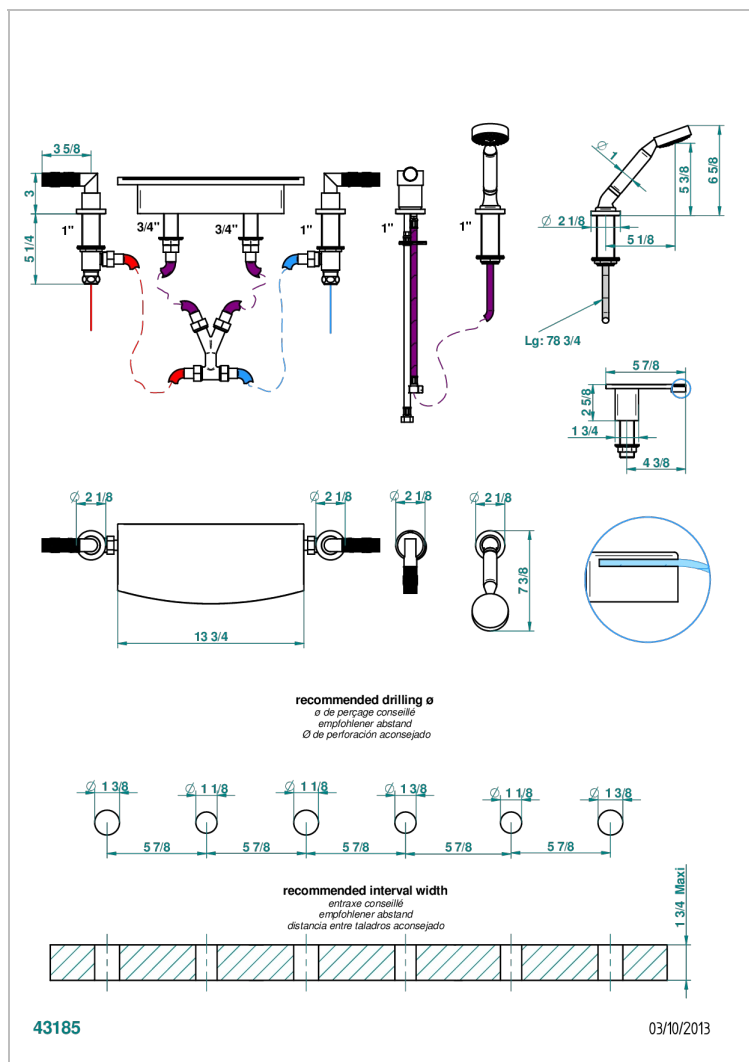

BAMBOU CRISTAL AMBAR

A34-1122/E

Bateria baÑo/ducha para encimera con caÑo cascada de 350 mm, kit de montaje, 2 llaves de paso de 3/4", y teleducha con un monomando de peluqueria

CARACTERÍSTICAS

- Bamboú cristal Ambar
- Bateria baÑo/ducha para encimera con caÑo cascada de 350 mm, kit de montaje, 2 llaves de paso de 3/4", y teleducha con un monomando de peluqueria

Pvd marrón bronce mate - F34
Pvd umber - H66
Pvd umber mate - H67