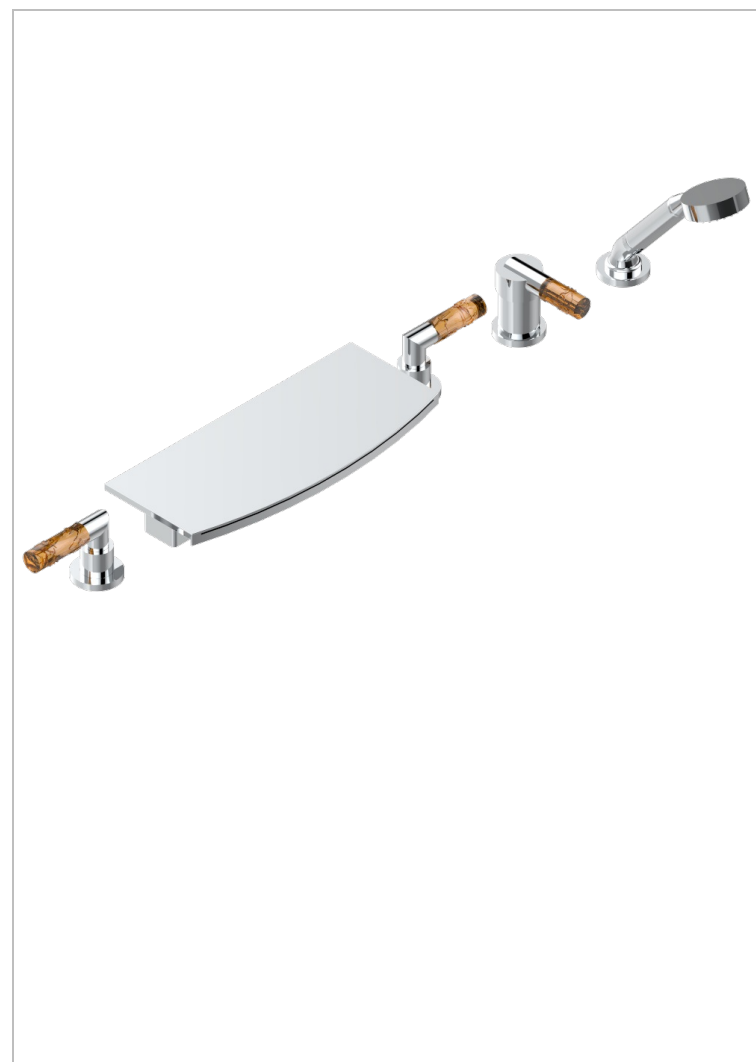

BAMBOU CRISTAL AMBAR

A34-1122/E

Bateria baÑo/ducha para encimera con caÑo cascada de 350 mm, kit de montaje, 2 llaves de paso de 3/4", y teleducha con un monomando de peluqueria

CARACTERÍSTICAS

- Bamboú cristal Ambar
- Bateria baÑo/ducha para encimera con caÑo cascada de 350 mm, kit de montaje, 2 llaves de paso de 3/4", y teleducha con un monomando de peluqueria

ACABADOS DISPONIBLES

Bronce claro - D01
Cerámica negra mate - D30
Cobre viejo mate - H07
Cromo - A02
Cromo / dorado - G02
Cromo mate - C02

Dorado - F01
Dorado mate - F07
Dorado pálido - F30
Dorado pálido mate (sin barniz) - F31
Níquel - B01
Níquel mate - C01

Níquel viejo - H28
Pvd blush - H62
Pvd blush mate - H60
Pvd color latón - H49
Pvd color latón mate - H50
Pvd color níquel - H55

Pvd color níquel mate - H56
Pvd color oro - H52
Pvd color oro mate - H53
Pvd grafito - H64
Pvd grafito mate - H65
Pvd marrón bronce - F33