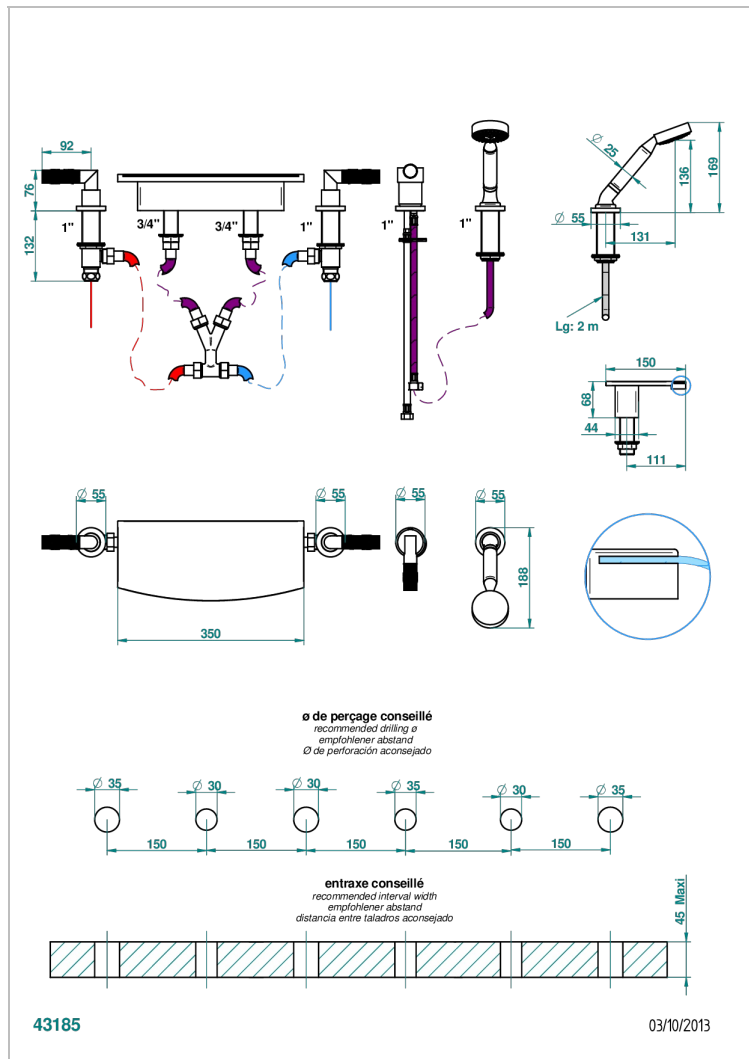

VAMBOU С ХРУСТАЛЕМ ЯНТАРНОГО ЦВЕТА

A34-1122/E

Излив каскадный 350 мм устанавливаемый на борту + соединительный набор со шлангами + 2 x 3/4" крана + устанавливаемый на борту керамический смеситель + устанавливаемый на борту ручной душ

ХАРАКТЕРИСТИКИ

- Bambou с хрусталём янтарного цвета
- Излив каскадный 350 мм устанавливаемый на борту + соединительный набор со шлангами + 2 x 3/4" крана + устанавливаемый на борту керамический смеситель + устанавливаемый на борту ручной душ