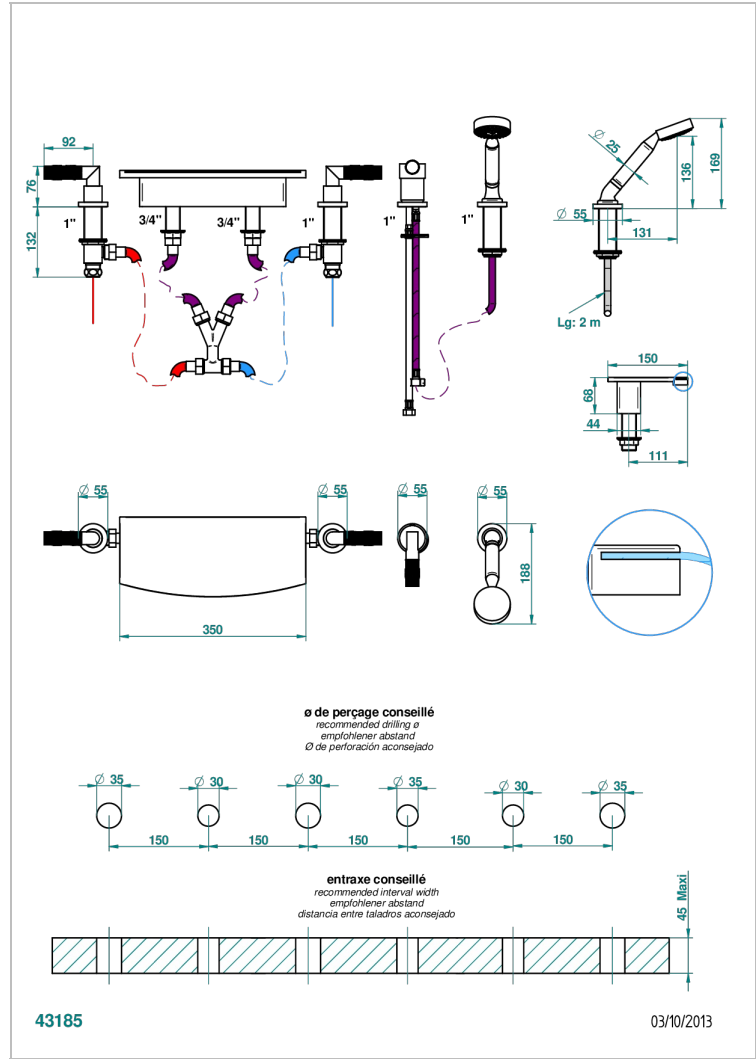

BAMBOU CRISTAL AMBAR

A34-1122/E

Bateria baño/ducha para encimera con caño cascada de 350 mm, kit de montaje, 2 llaves de paso de 3/4", y teleducha con un monomando de peluqueria

CARACTERÍSTICAS

- Bambou cristal Ambar
- Bateria baño/ducha para encimera con caño cascada de 350 mm, kit de montaje, 2 llaves de paso de 3/4", y teleducha con un monomando de peluqueria

Pvd marrón bronce mate - F34
Pvd umber - H66
Pvd umber mate - H67