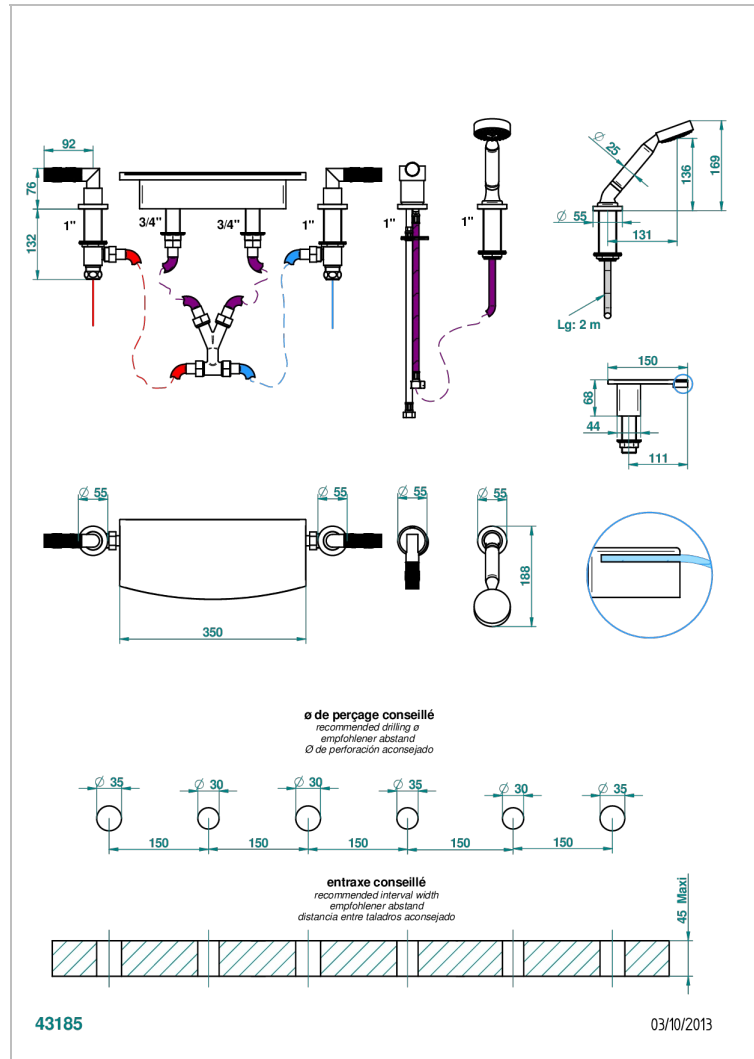

# BAMBOU AMBER CRYSTAL

A34-1122/E

350毫米平嘴浴缸淋浴龙头，安装套件，两边台式3/4"水阀，台式温控花洒

## 特色

- BamboU Amber crystal
- 350毫米平嘴浴缸淋浴龙头，安装套件，两边台式3/4"水阀，台式温控花洒

PVD金色 - H52  
PVD镍 - H55  
Umber PVD - H66  
哑光复古铜 - H07  
哑光浅金 - F31  
哑光金 - F07

哑光铬 - C02  
哑光镍 - C01  
复古镍 - H28  
抛光金 (24K金) - F01  
抛光铬 - A02  
抛光铬/抛光金 - G02

抛光镍 - B01  
浅金 - F30  
漆面铜 - D01