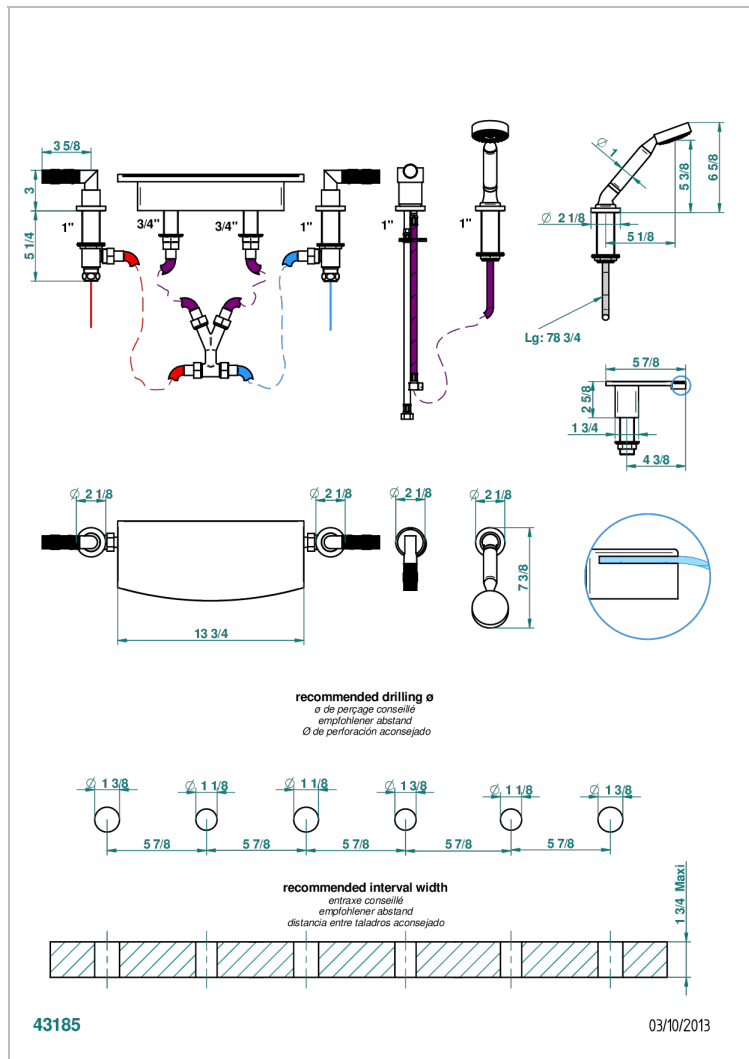

VAMBOU С ХРУСТАЛЕМ ЯНТАРНОГО ЦВЕТА

A34-1122/E

Излив каскадный 350 мм устанавливаемый на борту + соединительный набор со шлангами + 2 x 3/4" крана + устанавливаемый на борту керамический смеситель + устанавливаемый на борту ручной душ

ХАРАКТЕРИСТИКИ

- Vambou с хрусталём янтарного цвета
- Излив каскадный 350 мм устанавливаемый на борту + соединительный набор со шлангами + 2 x 3/4" крана + устанавливаемый на борту керамический смеситель + устанавливаемый на борту ручной душ