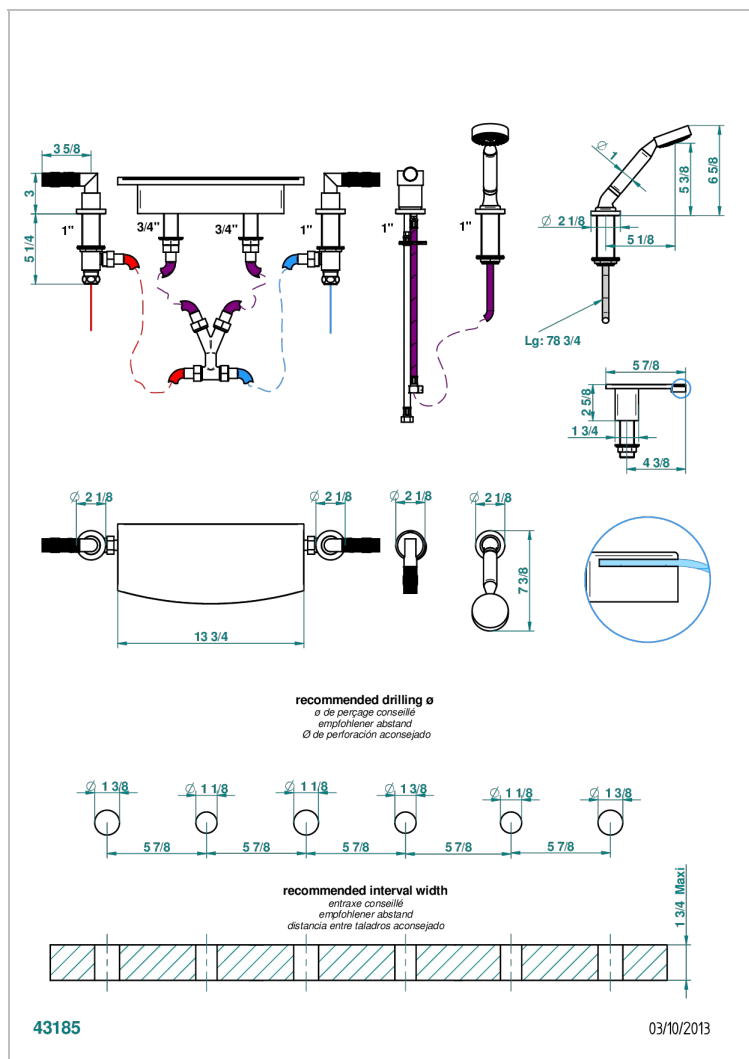

BAMBOU CRISTAL AMBRE

A34-1122/E

Bain douche avec bec plat de 350 mm, kit de montage, 2 côtés sur gorge 3/4", et douchette sur gorge alimentée par mitigeur

CARACTÉRISTIQUES

- Bambou Cristal Ambre
- Bain douche avec bec plat de 350 mm, kit de montage, 2 côtés sur gorge 3/4", et douchette sur gorge alimentée par mitigeur

FINITIONS DISPONIBLES

Bronze clair - D01
Chromé - A02
Chromé / doré - G02
Chromé mat - C02
Doré brillant - F01
Doré mat - F07

Nickel brillant - B01
Nickel mat - C01
Noir mat céramique - D30
Or pâle - F30
Or pâle mat - F31
Pvd blush - H62