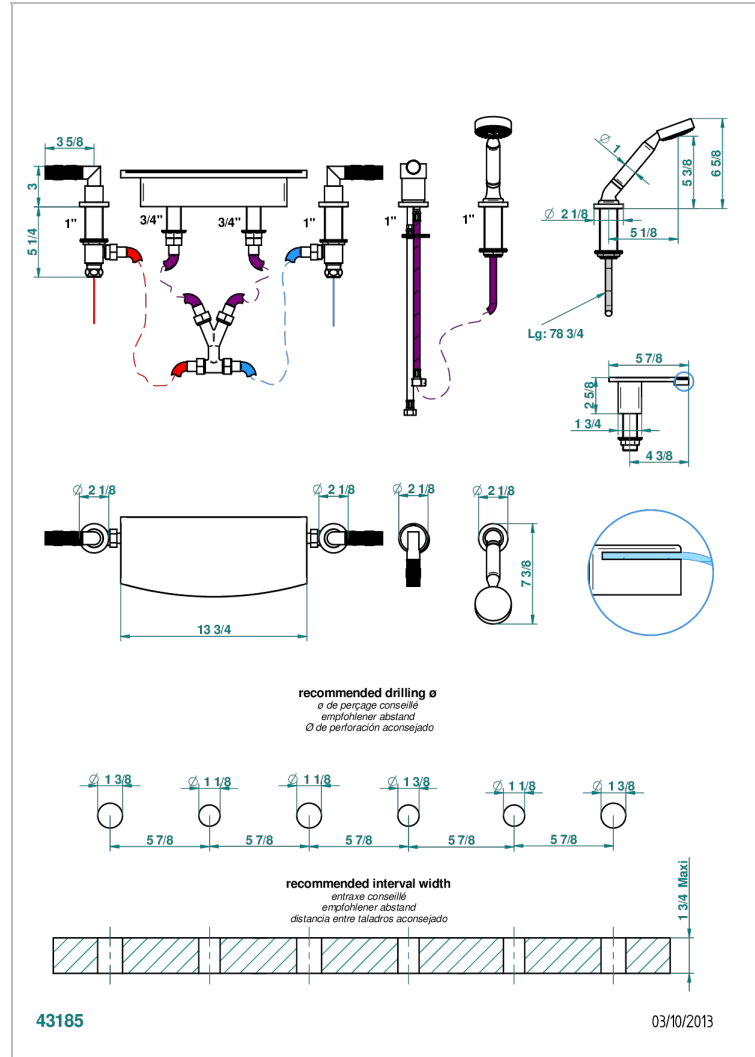

BAMBOU CRISTAL AMBAR

A34-1122/E

Bateria baÑo/ducha para encimera con caÑo cascada de 350 mm, kit de montaje, 2 llaves de paso de 3/4", y teleducha con un monomando de peluqueria

CARACTERÍSTICAS

- Bamboú cristal Ambar
- Bateria baÑo/ducha para encimera con caÑo cascada de 350 mm, kit de montaje, 2 llaves de paso de 3/4", y teleducha con un monomando de peluqueria

Pvd marrón bronce mate - F34
 Pvd umber - H66
 Pvd umber mate - H67