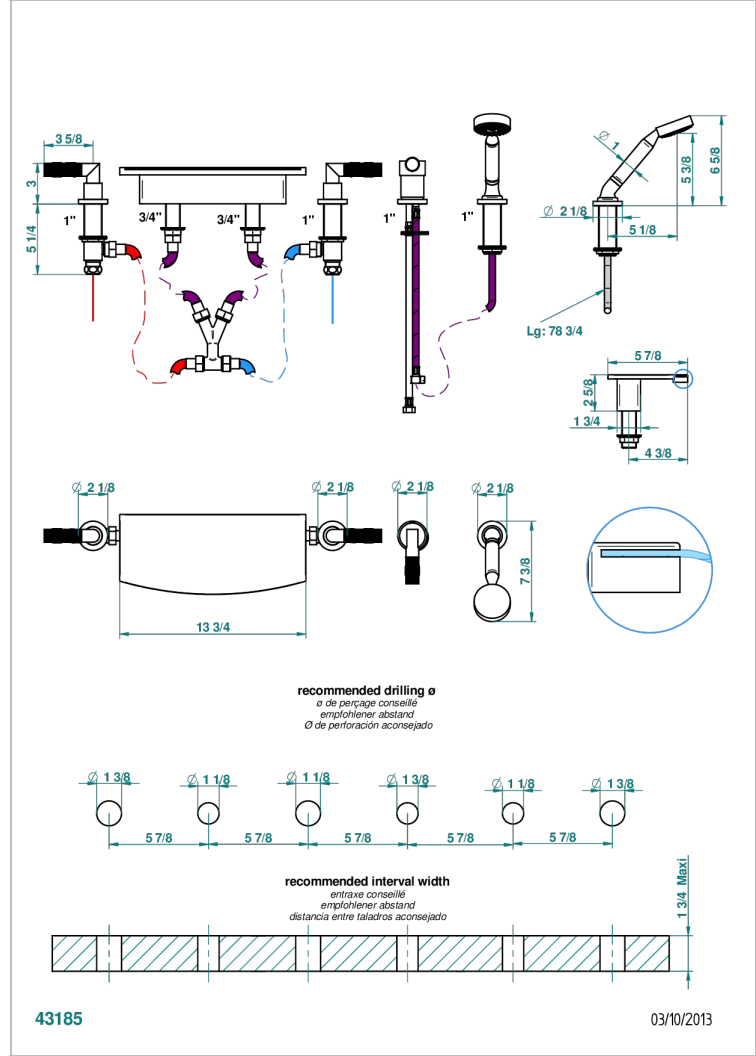

# BAMBOU AMBER CRYSTAL

A34-1122/E

350毫米平嘴浴缸淋浴龙头，安装套件，两边台式3/4"水阀，台式温控花洒

## 特色

- BamboU Amber crystal
- 350毫米平嘴浴缸淋浴龙头，安装套件，两边台式3/4"水阀，台式温控花洒

## 可选饰面

Black ceram - D30  
 Blush PVD - H62  
 Graphite PVD - H64  
 Matt Umber PVD - H67  
 Matt blush PVD - H60  
 Matt graphite PVD - H65

PVD哑光棕铜 - F34  
 PVD哑光金 - H53  
 PVD哑光铜 - H50  
 PVD哑光镍 - H56  
 PVD抛光铜 - H49  
 PVD棕铜 - F33

PVD金色 - H52  
 PVD镍 - H55  
 Umber PVD - H66  
 哑光复古铜 - H07  
 哑光浅金 - F31  
 哑光金 - F07

哑光铬 - C02  
 哑光镍 - C01  
 复古镍 - H28  
 抛光金 (24K金) - F01  
 抛光铬 - A02  
 抛光铬/抛光金 - G02

抛光镍 - B01  
 浅金 - F30  
 漆面铜 - D01