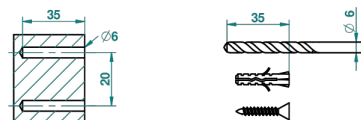

MASQUE DE FEMME SMOOTH METAL

A2U-512

Double flannel hook

43184

16/02/2012

CHARACTERISTIC

- Masque de Femme Smooth metal
- Double flannel hook

AVAILABLE FINITIONS

Black ceram - D30
Blush PVD - H62
Brass color PVD - H49
Brown bronze color PVD - F33
Chrome polished - A02
Chrome polished / gold polished - G02

Gold color PVD - H52
Gold mat - F07
Gold polished - F01
Graphite PVD - H64
Matt Umber PVD - H67
Matt blush PVD - H60

Matt brass color PVD - H50
Matt brown bronze color PVD - F34
Matt chrome (American satin) - C02
Matt gold color PVD - H53
Matt graphite PVD - H65
Matt nickel (American satin) - C01

Matt nickel color PVD - H56
Nickel antique / Sovereign - H28
Nickel color PVD - H55
Nickel polished - B01
Soft gold - F30
Soft matt gold - F31

Umber PVD - H66