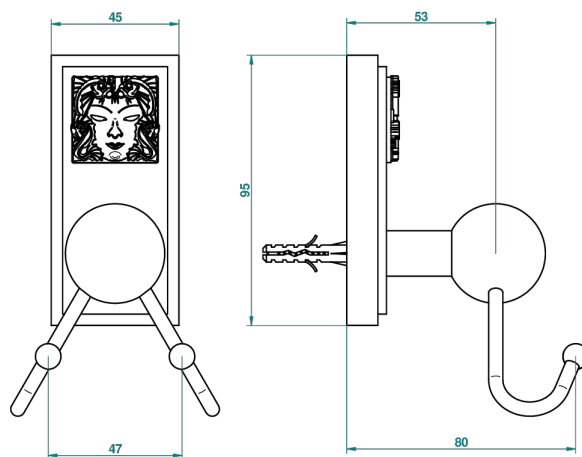

MASQUE DE FEMME SMOOTH METAL

A2U-512

Double flannel hook

43184

16/02/2012

CHARACTERISTIC

- Masque de Femme Smooth metal
- Double flannel hook

AVAILABLE FINITIONS

Black ceram - D30
Blush PVD - H62
Brass color PVD - H49
Brown bronze color PVD - F33
Chrome polished - A02
Chrome polished / gold polished - G02

Gold color PVD - H52
Gold mat - F07
Gold polished - F01
Graphite PVD - H64
Matt Umber PVD - H67
Matt blush PVD - H60

Matt brass color PVD - H50
Matt brown bronze color PVD - F34
Matt chrome (American satin) - C02
Matt gold color PVD - H53
Matt graphite PVD - H65
Matt nickel (American satin) - C01

Matt nickel color PVD - H56
Nickel antique / Sovereign - H28
Nickel color PVD - H55
Nickel polished - B01
Soft gold - F30
Soft matt gold - F31

Umber PVD - H66