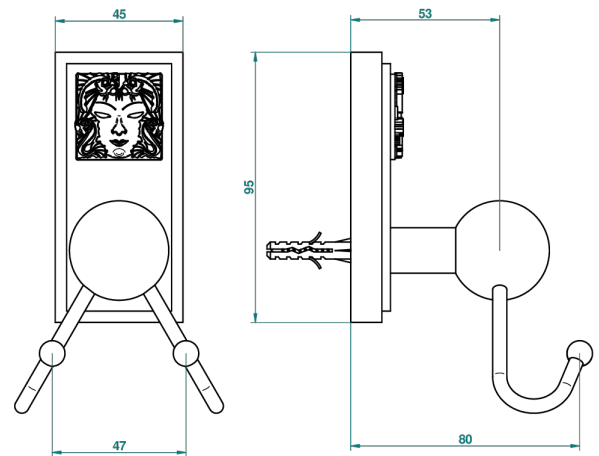

MASQUE DE FEMME, METALL GLATT

A2U-512

Doppelter Haken für Waschlappen

THG®
PARIS

43184

16/02/2012

EIGENSCHAFTEN

- Masque de Femme, Metall glatt
- Doppelter Haken für Waschlappen

VERFÜGBARE OBERFLÄCHEN

Altnickel - H28
Blassgold - F30
Blassgold matt unlackiert - F31
Chrom - A02
Chrom / gold - G02
Chrom matt - C02

Gold - F01
Gold matt - F07
Mattschwarz keramik - D30
Nickel matt - C01
Pvd blush - H62
Pvd blush matt - H60

Pvd bronze braun - F33
Pvd bronze braun matt - F34
Pvd gold - H52
Pvd gold matt - H53
Pvd graphite - H64
Pvd graphite matt - H65

Pvd messing - H49
Pvd messing matt - H50
Pvd nickel - H55
Pvd nickel matt - H56
Pvd umber - H66
Pvd umber matt - H67

Silbernickel - B01