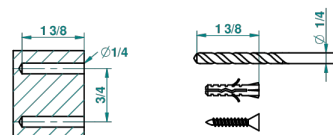

MASQUE DE FEMME SMOOTH METAL

A2U-512

Double hook

43184

16/02/2012

CHARACTERISTIC

- Masque de Femme Smooth metal
- Double hook

AVAILABLE FINITIONS

Antique nickel - H28
Black ceram - D30
Blush PVD - H62
Brass color PVD - H49
Brown bronze color PVD - F33
Gold color PVD - H52

Graphite PVD - H64
Matt Umber PVD - H67
Matt blush PVD - H60
Matt brass color PVD - H50
Matt brown bronze color PVD - F34
Matt chrome - C02

Matt gold - F07
Matt gold color PVD - H53
Matt graphite PVD - H65
Matt nickel (color finish) - C01
Matt nickel color PVD - H56
Nickel color PVD - H55

Polished chrome (color finish) - A02
Polished chrome / Polished gold (color finish) - G02
Polished gold (color finish) - F01
Polished nickel - B01
Soft gold - F30
Soft matt gold - F31
Umber PVD - H66