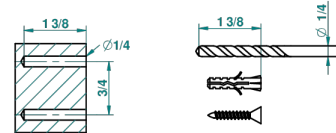

MASQUE DE FEMME, METALL GLATT

A2U-512

Doppelter Haken für Waschlappen

43184

16/02/2012

EIGENSCHAFTEN

- Masque de Femme, Metall glatt
- Doppelter Haken für Waschlappen

VERFÜGBARE OBERFLÄCHEN

Altnickel - H28
Blassgold - F30
Blassgold matt unlackiert - F31
Chrom - A02
Chrom / gold - G02
Chrom matt - C02

Gold - F01
Gold matt - F07
Mattschwarz keramik - D30
Nickel matt - C01
Pvd blush - H62
Pvd blush matt - H60

Pvd bronze braun - F33
Pvd bronze braun matt - F34
Pvd gold - H52
Pvd gold matt - H53
Pvd graphite - H64
Pvd graphite matt - H65

Pvd messing - H49
Pvd messing matt - H50
Pvd nickel - H55
Pvd nickel matt - H56
Pvd umber - H66
Pvd umber matt - H67

Silbernickel - B01