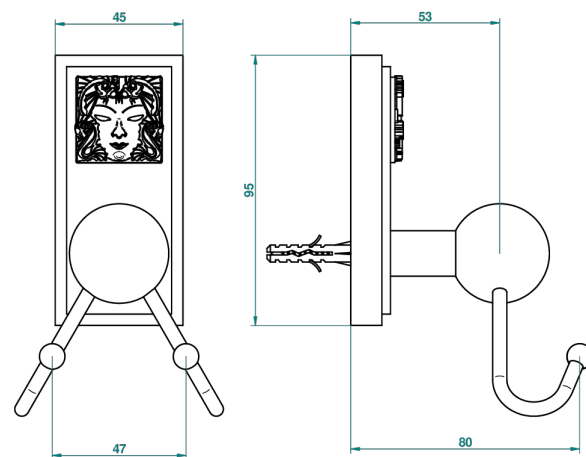

MASQUE DE FEMME SMOOTH METAL

A2U-512

Double hook

43184

16/02/2012

CHARACTERISTIC

- Masque de Femme Smooth metal
- Double hook

AVAILABLE FINITIONS

Antique nickel - H28
Black ceram - D30
Blush PVD - H62
Brass color PVD - H49
Brown bronze color PVD - F33
Gold color PVD - H52

Graphite PVD - H64
Matt Umber PVD - H67
Matt blush PVD - H60
Matt brass color PVD - H50
Matt brown bronze color PVD - F34
Matt chrome - C02

Matt gold - F07
Matt gold color PVD - H53
Matt graphite PVD - H65
Matt nickel (color finish) - C01
Matt nickel color PVD - H56
Nickel color PVD - H55

Polished chrome (color finish) - A02
Polished chrome / Polished gold (color finish) - G02
Polished gold (color finish) - F01
Polished nickel - B01
Soft gold - F30
Soft matt gold - F31
Umber PVD - H66