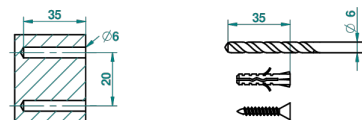

MASQUE DE FEMME SMOOTH METAL

A2U-512

Double hook

43184

16/02/2012

CHARACTERISTIC

- Masque de Femme Smooth metal
- Double hook

AVAILABLE FINITIONS

Antique nickel - H28
Black ceram - D30
Blush PVD - H62
Brass color PVD - H49
Brown bronze color PVD - F33
Gold color PVD - H52

Graphite PVD - H64
Matt Umber PVD - H67
Matt blush PVD - H60
Matt brass color PVD - H50
Matt brown bronze color PVD - F34
Matt chrome - C02

Matt gold - F07
Matt gold color PVD - H53
Matt graphite PVD - H65
Matt nickel (color finish) - C01
Matt nickel color PVD - H56
Nickel color PVD - H55

Polished chrome (color finish) - A02
Polished chrome / Polished gold (color finish) - G02
Polished gold (color finish) - F01
Polished nickel - B01
Soft gold - F30
Soft matt gold - F31
Umber PVD - H66