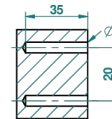

MASQUE DE FEMME, METALL GLATT

A2U-512

Doppelter Haken für Waschlappen

THG®
PARIS

43184

16/02/2012

EIGENSCHAFTEN

- Masque de Femme, Metall glatt
- Doppelter Haken für Waschlappen

VERFÜGBARE OBERFLÄCHEN

Altnickel - H28
Blassgold - F30
Blassgold matt unlackiert - F31
Chrom - A02
Chrom / gold - G02
Chrom matt - C02

Gold - F01
Gold matt - F07
Mattschwarz keramik - D30
Nickel matt - C01
Pvd blush - H62
Pvd blush matt - H60

Pvd bronze braun - F33
Pvd bronze braun matt - F34
Pvd gold - H52
Pvd gold matt - H53
Pvd graphite - H64
Pvd graphite matt - H65

Pvd messing - H49
Pvd messing matt - H50
Pvd nickel - H55
Pvd nickel matt - H56
Pvd umber - H66
Pvd umber matt - H67

Silbernickel - B01