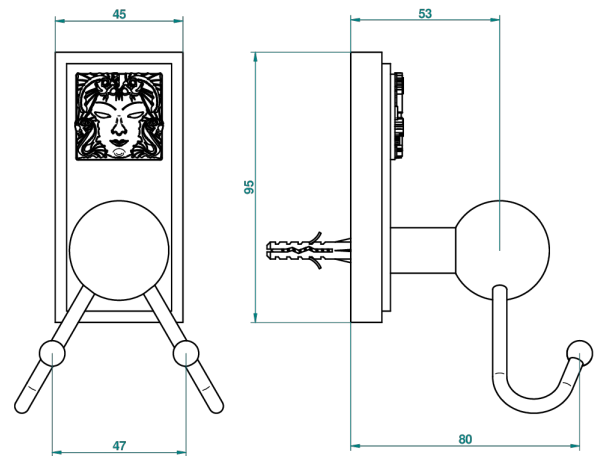

MASQUE DE FEMME, METALL GLATT

A2U-512

Doppelter Haken für Waschlappen

THG®
PARIS

43184

16/02/2012

EIGENSCHAFTEN

- Masque de Femme, Metall glatt
- Doppelter Haken für Waschlappen

VERFÜGBARE OBERFLÄCHEN

Altnickel - H28
Blassgold - F30
Blassgold matt unlackiert - F31
Chrom - A02
Chrom / gold - G02
Chrom matt - C02

Gold - F01
Gold matt - F07
Mattschwarz keramik - D30
Nickel matt - C01
Pvd blush - H62
Pvd blush matt - H60

Pvd bronze braun - F33
Pvd bronze braun matt - F34
Pvd gold - H52
Pvd gold matt - H53
Pvd graphite - H64
Pvd graphite matt - H65

Pvd messing - H49
Pvd messing matt - H50
Pvd nickel - H55
Pvd nickel matt - H56
Pvd umber - H66
Pvd umber matt - H67

Silbernickel - B01