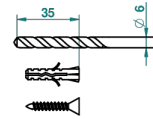

MASQUE DE FEMME, METALL GLATT

A2U-512

Doppelter Haken für Waschlappen

THG®
PARIS

43184

16/02/2012

EIGENSCHAFTEN

- Masque de Femme, Metall glatt
- Doppelter Haken für Waschlappen

VERFÜGBARE OBERFLÄCHEN

Altnickel - H28
Blassgold - F30
Blassgold matt unlackiert - F31
Chrom - A02
Chrom / gold - G02
Chrom matt - C02

Gold - F01
Gold matt - F07
Mattschwarz keramik - D30
Nickel matt - C01
Pvd blush - H62
Pvd blush matt - H60

Pvd bronze braun - F33
Pvd bronze braun matt - F34
Pvd gold - H52
Pvd gold matt - H53
Pvd graphite - H64
Pvd graphite matt - H65

Pvd messing - H49
Pvd messing matt - H50
Pvd nickel - H55
Pvd nickel matt - H56
Pvd umber - H66
Pvd umber matt - H67

Silbernickel - B01