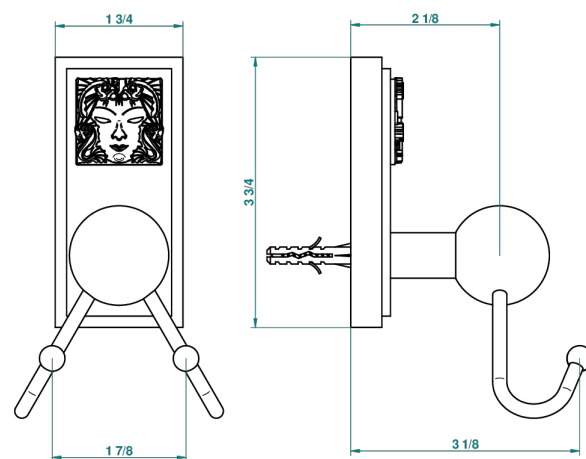

MASQUE DE FEMME SMOOTH METAL

A2U-512

Double hook

43184

16/02/2012

CHARACTERISTIC

- Masque de Femme Smooth metal
- Double hook

AVAILABLE FINITIONS

Antique nickel - H28
Black ceram - D30
Blush PVD - H62
Brass color PVD - H49
Brown bronze color PVD - F33
Gold color PVD - H52

Graphite PVD - H64
Matt Umber PVD - H67
Matt blush PVD - H60
Matt brass color PVD - H50
Matt brown bronze color PVD - F34
Matt chrome - C02

Matt gold - F07
Matt gold color PVD - H53
Matt graphite PVD - H65
Matt nickel (color finish) - C01
Matt nickel color PVD - H56
Nickel color PVD - H55

Polished chrome (color finish) - A02
Polished chrome / Polished gold (color finish) - G02
Polished gold (color finish) - F01
Polished nickel - B01
Soft gold - F30
Soft matt gold - F31
Umber PVD - H66