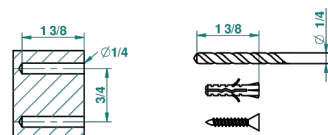

MASQUE DE FEMME SMOOTH METAL

A2U-512

Double hook

43184

16/02/2012

CHARACTERISTIC

- Masque de Femme Smooth metal
- Double hook

AVAILABLE FINITIONS

Antique nickel - H28
Black ceram - D30
Blush PVD - H62
Brass color PVD - H49
Brown bronze color PVD - F33
Gold color PVD - H52

Graphite PVD - H64
Matt Umber PVD - H67
Matt blush PVD - H60
Matt brass color PVD - H50
Matt brown bronze color PVD - F34
Matt chrome - C02

Matt gold - F07
Matt gold color PVD - H53
Matt graphite PVD - H65
Matt nickel (color finish) - C01
Matt nickel color PVD - H56
Nickel color PVD - H55

Polished chrome (color finish) - A02
Polished chrome / Polished gold (color finish) - G02
Polished gold (color finish) - F01
Polished nickel - B01
Soft gold - F30
Soft matt gold - F31
Umber PVD - H66