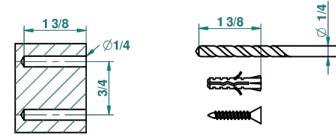

MASQUE DE FEMME, METALL GLATT

A2U-512

Doppelter Haken für Waschlappen

43184

16/02/2012

EIGENSCHAFTEN

- Masque de Femme, Metall glatt
- Doppelter Haken für Waschlappen

VERFÜGBARE OBERFLÄCHEN

Altnickel - H28
Blassgold - F30
Blassgold matt unlackiert - F31
Chrom - A02
Chrom / gold - G02
Chrom matt - C02

Gold - F01
Gold matt - F07
Mattschwarz keramik - D30
Nickel matt - C01
Pvd blush - H62
Pvd blush matt - H60

Pvd bronze braun - F33
Pvd bronze braun matt - F34
Pvd gold - H52
Pvd gold matt - H53
Pvd graphite - H64
Pvd graphite matt - H65

Pvd messing - H49
Pvd messing matt - H50
Pvd nickel - H55
Pvd nickel matt - H56
Pvd umber - H66
Pvd umber matt - H67

Silberrnickel - B01