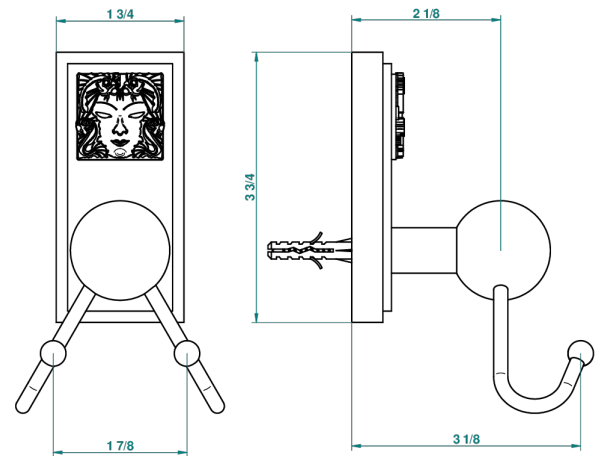

MASQUE DE FEMME, METALL GLATT

A2U-512

Doppelter Haken für Waschlappen

43184

16/02/2012

EIGENSCHAFTEN

- Masque de Femme, Metall glatt
- Doppelter Haken für Waschlappen

VERFÜGBARE OBERFLÄCHEN

Altnickel - H28
Blassgold - F30
Blassgold matt unlackiert - F31
Chrom - A02
Chrom / gold - G02
Chrom matt - C02

Gold - F01
Gold matt - F07
Mattschwarz keramik - D30
Nickel matt - C01
Pvd blush - H62
Pvd blush matt - H60

Pvd bronze braun - F33
Pvd bronze braun matt - F34
Pvd gold - H52
Pvd gold matt - H53
Pvd graphite - H64
Pvd graphite matt - H65

Pvd messing - H49
Pvd messing matt - H50
Pvd nickel - H55
Pvd nickel matt - H56
Pvd umber - H66
Pvd umber matt - H67

Silberrnickel - B01