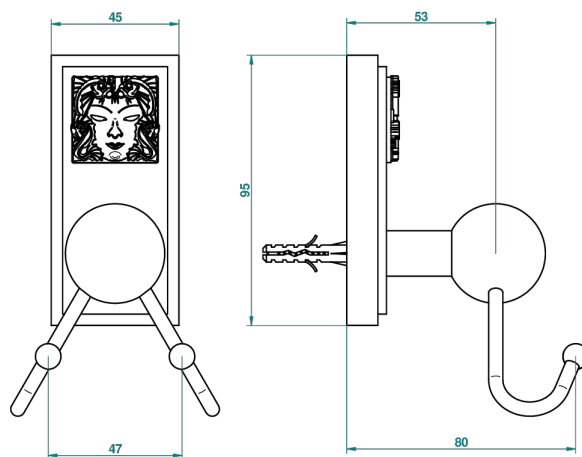

MASQUE DE FEMME ENGRAVED METAL

A2T-512

Double hook

43184

16/02/2012

CHARACTERISTIC

- Masque de Femme Engraved Metal
- Double hook

AVAILABLE FINITIONS

Antique nickel - H28
Black ceram - D30
Blush PVD - H62
Brass color PVD - H49
Brown bronze color PVD - F33
Gold color PVD - H52

Graphite PVD - H64
Matt Umber PVD - H67
Matt blush PVD - H60
Matt brass color PVD - H50
Matt brown bronze color PVD - F34
Matt chrome - C02

Matt gold - F07
Matt gold color PVD - H53
Matt graphite PVD - H65
Matt nickel (color finish) - C01
Matt nickel color PVD - H56
Nickel color PVD - H55

Polished chrome (color finish) - A02
Polished chrome / Polished gold (color finish) - G02
Polished gold (color finish) - F01
Polished nickel - B01
Soft gold - F30
Soft matt gold - F31
Umber PVD - H66