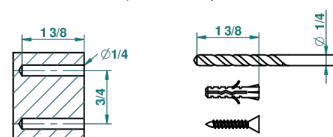

MASQUE DE FEMME ENGRAVED METAL

A2T-512

Double hook

43184

16/02/2012

CHARACTERISTIC

- Masque de Femme Engraved Metal
- Double hook

AVAILABLE FINITIONS

Antique nickel - H28
Black ceram - D30
Blush PVD - H62
Brass color PVD - H49
Brown bronze color PVD - F33
Gold color PVD - H52

Graphite PVD - H64
Matt Umber PVD - H67
Matt blush PVD - H60
Matt brass color PVD - H50
Matt brown bronze color PVD - F34
Matt chrome - C02

Matt gold - F07
Matt gold color PVD - H53
Matt graphite PVD - H65
Matt nickel (color finish) - C01
Matt nickel color PVD - H56
Nickel color PVD - H55

Polished chrome (color finish) - A02
Polished chrome / Polished gold (color finish) - G02
Polished gold (color finish) - F01
Polished nickel - B01
Soft gold - F30
Soft matt gold - F31
Umber PVD - H66