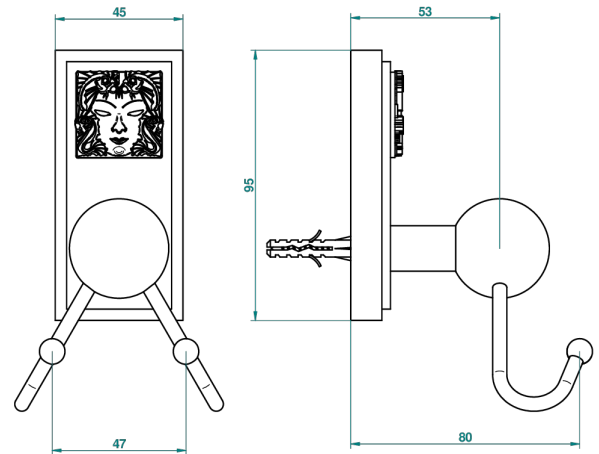

MASQUE DE FEMME, METALL GRAVIERT

A2T-512

Doppelter Haken für Waschlappen

THG®
PARIS

43184

16/02/2012

EIGENSCHAFTEN

- Masque de Femme, Metall graviert
- Doppelter Haken für Waschlappen

VERFÜGBARE OBERFLÄCHEN

Altnickel - H28
Blassgold - F30
Blassgold matt unlackiert - F31
Chrom - A02
Chrom / gold - G02
Chrom matt - C02

Gold - F01
Gold matt - F07
Mattschwarz keramik - D30
Nickel matt - C01
Pvd blush - H62
Pvd blush matt - H60

Pvd bronze braun - F33
Pvd bronze braun matt - F34
Pvd gold - H52
Pvd gold matt - H53
Pvd graphite - H64
Pvd graphite matt - H65

Pvd messing - H49
Pvd messing matt - H50
Pvd nickel - H55
Pvd nickel matt - H56
Pvd umber - H66
Pvd umber matt - H67

Silbernickel - B01