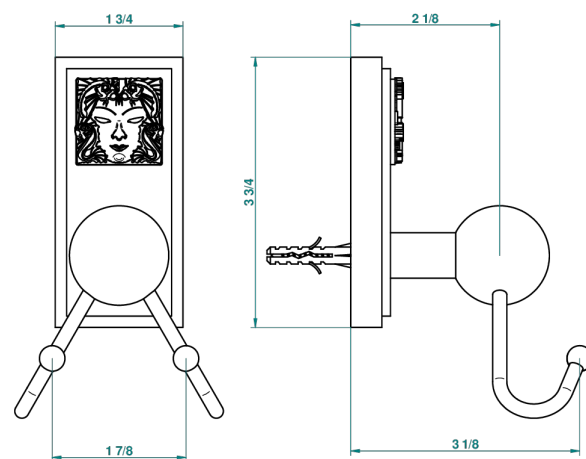

MASQUE DE FEMME ENGRAVED METAL

A2T-512

Double hook

43184

16/02/2012

CHARACTERISTIC

- Masque de Femme Engraved Metal
- Double hook

AVAILABLE FINITIONS

Antique nickel - H28
Black ceram - D30
Blush PVD - H62
Brass color PVD - H49
Brown bronze color PVD - F33
Gold color PVD - H52

Graphite PVD - H64
Matt Umber PVD - H67
Matt blush PVD - H60
Matt brass color PVD - H50
Matt brown bronze color PVD - F34
Matt chrome - C02

Matt gold - F07
Matt gold color PVD - H53
Matt graphite PVD - H65
Matt nickel (color finish) - C01
Matt nickel color PVD - H56
Nickel color PVD - H55

Polished chrome (color finish) - A02
Polished chrome / Polished gold (color finish) - G02
Polished gold (color finish) - F01
Polished nickel - B01
Soft gold - F30
Soft matt gold - F31
Umber PVD - H66