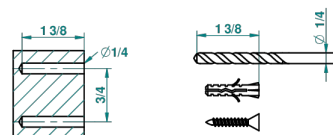

MASQUE DE FEMME ENGRAVED METAL

A2T-512

Double hook

43184

16/02/2012

CHARACTERISTIC

- Masque de Femme Engraved Metal
- Double hook

AVAILABLE FINITIONS

Antique nickel - H28
Black ceram - D30
Blush PVD - H62
Brass color PVD - H49
Brown bronze color PVD - F33
Gold color PVD - H52

Graphite PVD - H64
Matt Umber PVD - H67
Matt blush PVD - H60
Matt brass color PVD - H50
Matt brown bronze color PVD - F34
Matt chrome - C02

Matt gold - F07
Matt gold color PVD - H53
Matt graphite PVD - H65
Matt nickel (color finish) - C01
Matt nickel color PVD - H56
Nickel color PVD - H55

Polished chrome (color finish) - A02
Polished chrome / Polished gold (color finish) - G02
Polished gold (color finish) - F01
Polished nickel - B01
Soft gold - F30
Soft matt gold - F31
Umber PVD - H66